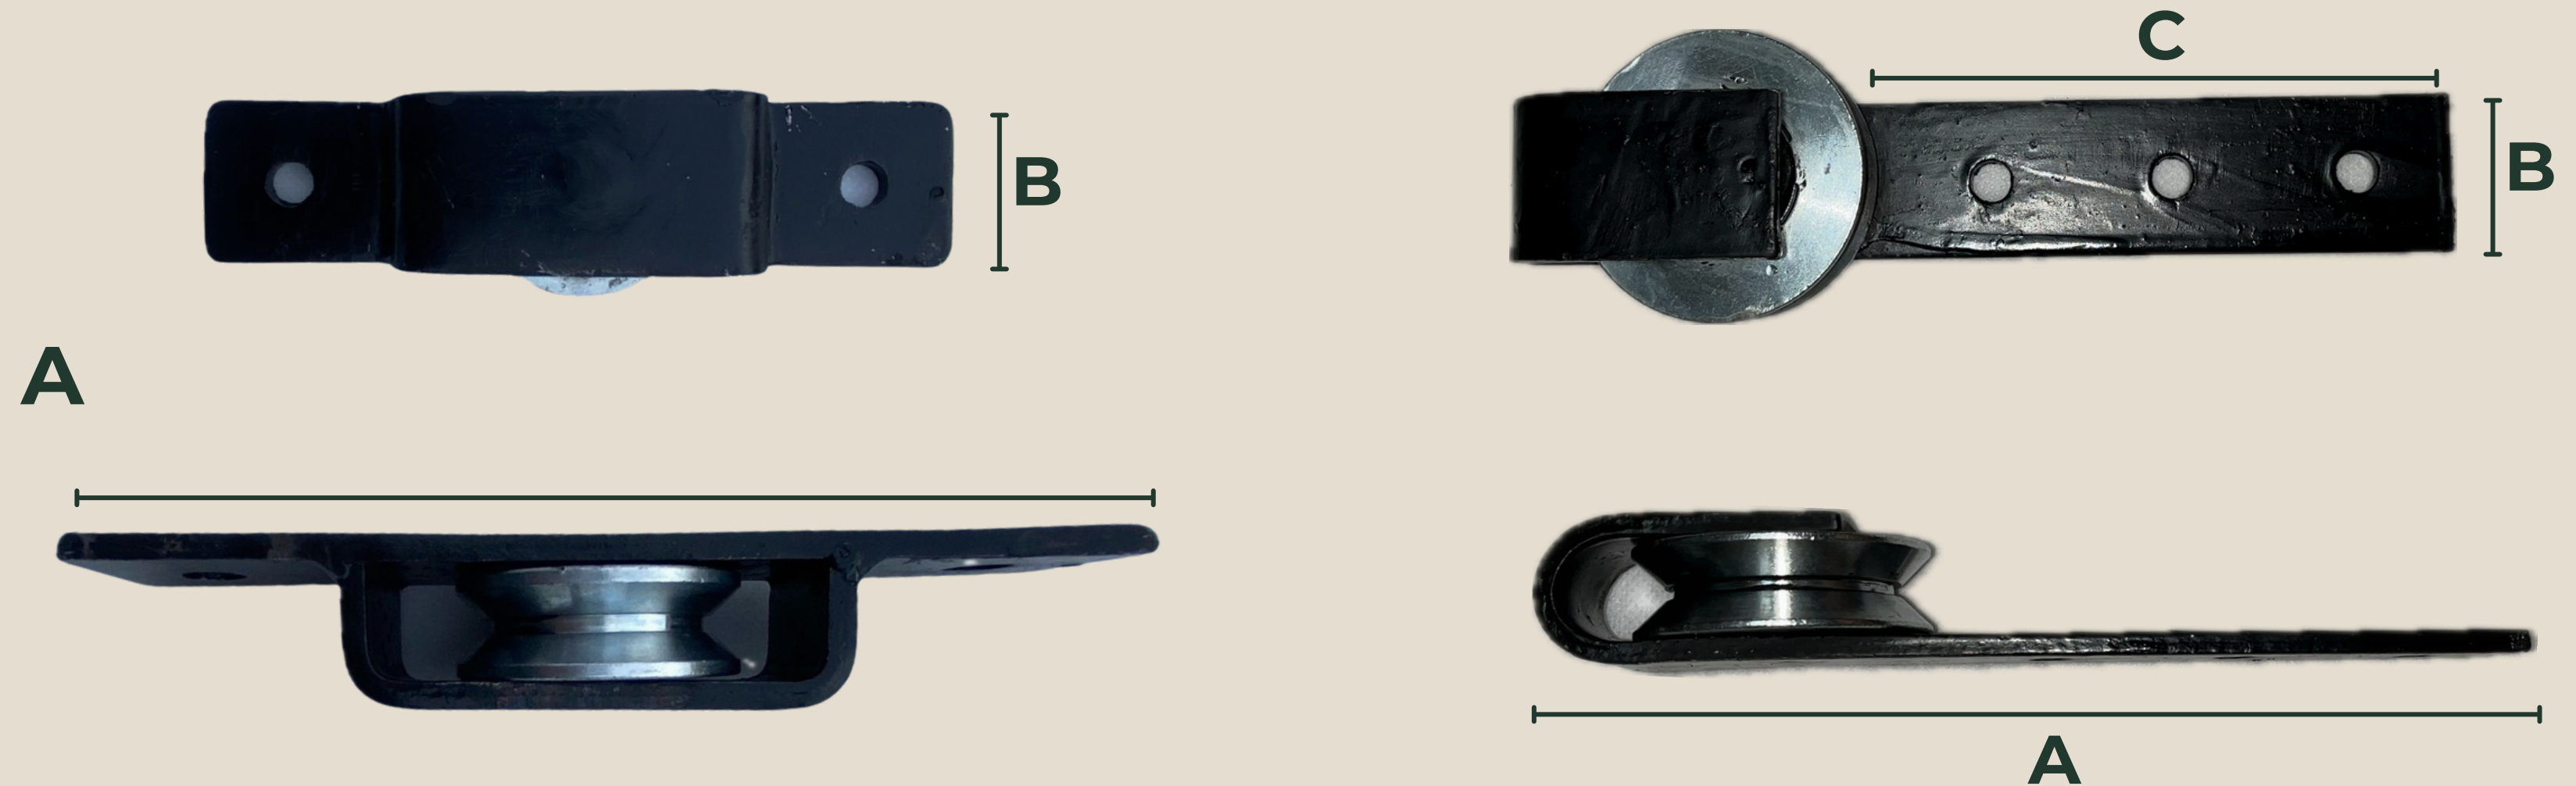

METAÇO SOARES
DISTRIBUIDORA

ROLDANA C/ BASE P/ CORDA EM TAMPA DE CARRETINHA P/ BOIADEIRO

DESCRIÇÃO	ESPESSURA POL/MM	ROLAMENTO	FURO	A	B	C	EMBALAGEM
ROLDANA MODELO 1	3/16" = 4,75 mm	160 mm X 20 mm	3/8"	205 mm	35 mm	125 mm	6 PEÇAS
ROLDANA MODELO 2	3/16" = 4,75 mm	145 mm X 15 mm	3/8"	170 mm	35 mm	45 mm	6 PEÇAS

"Profissionais especializados em criar soluções personalizadas em metal."