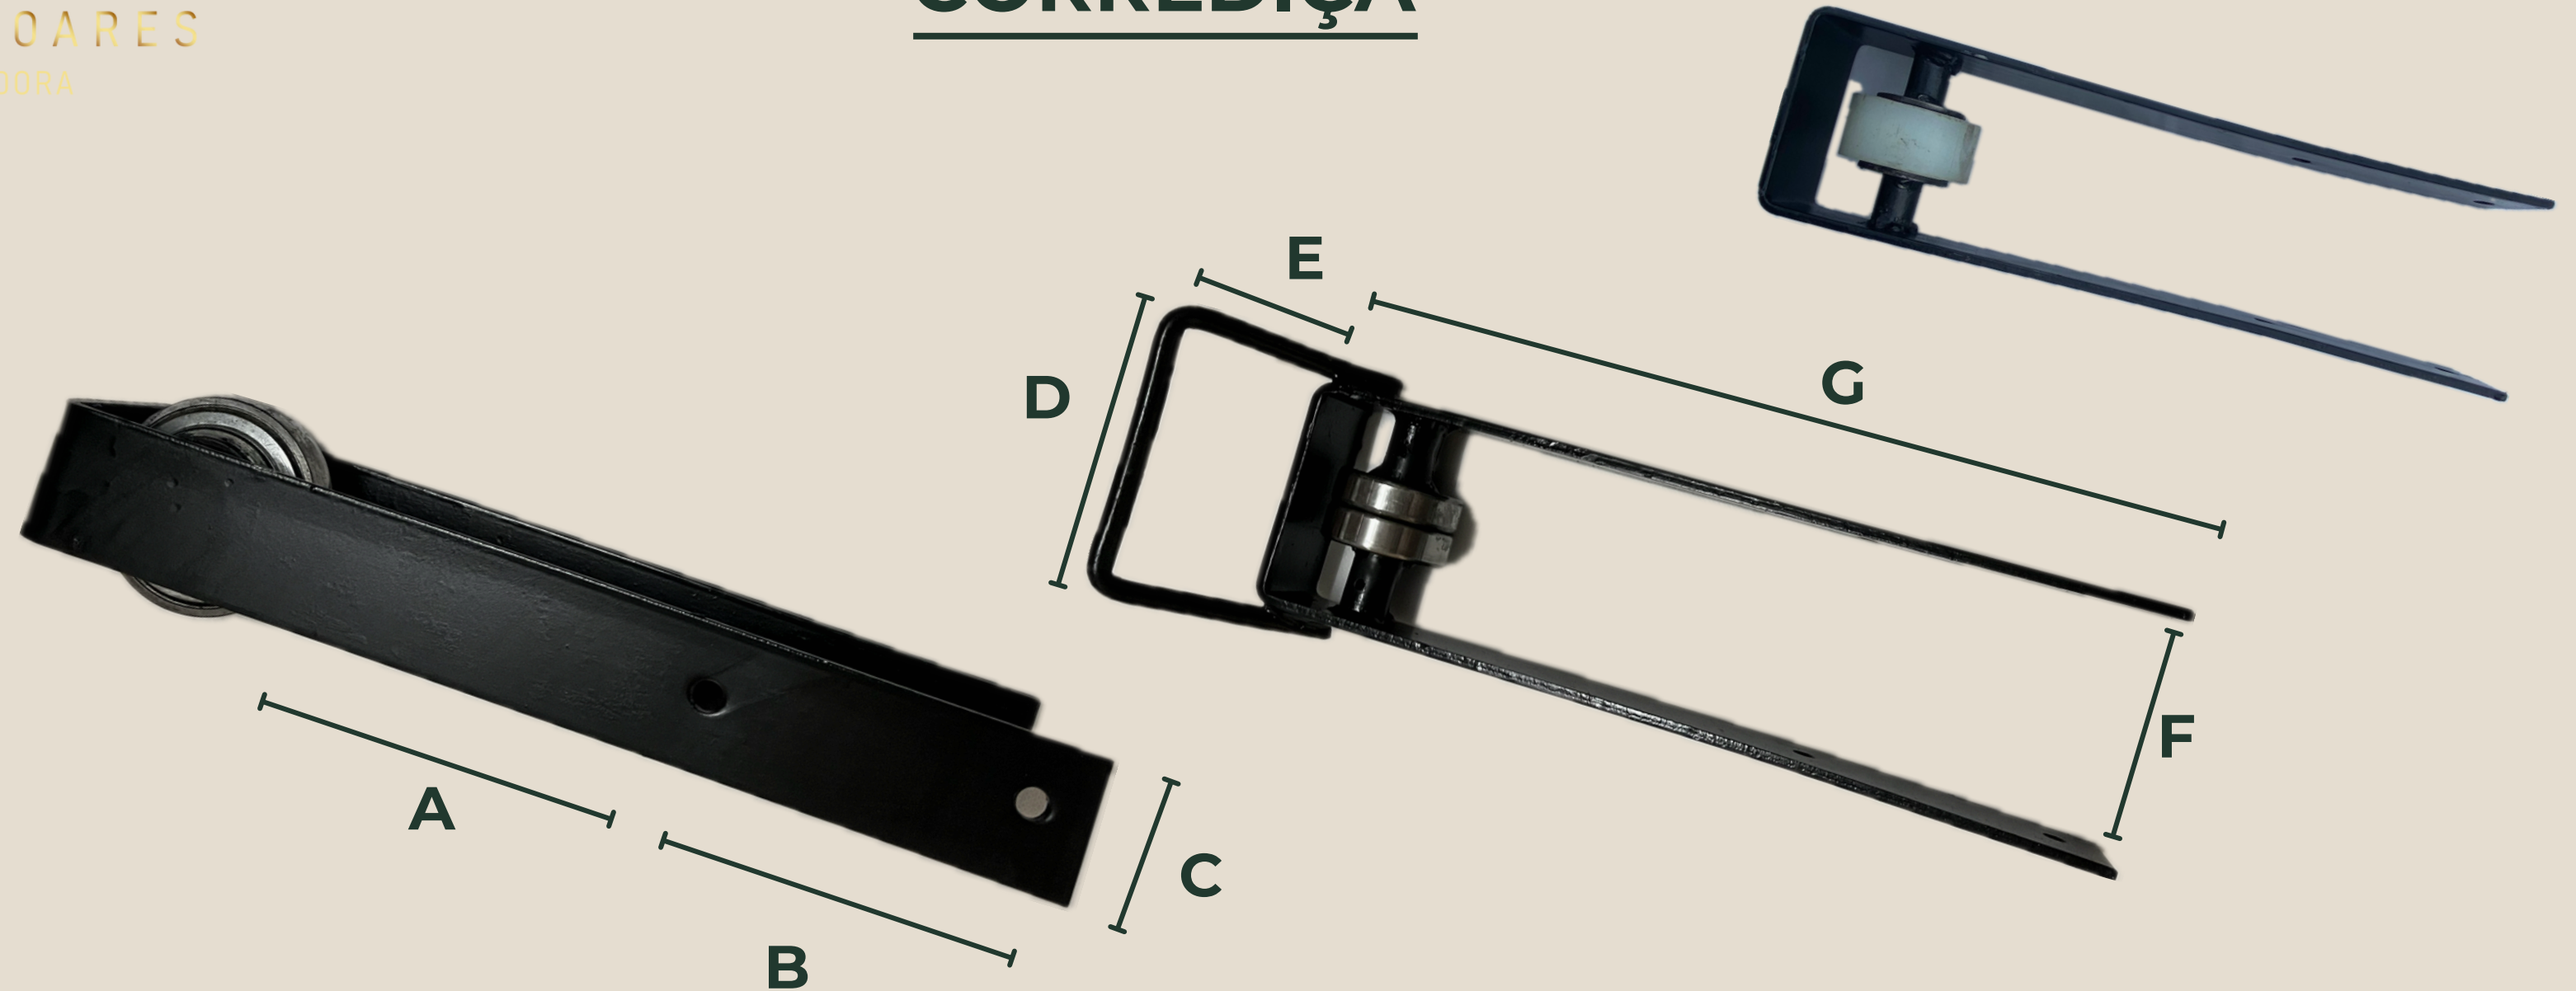

METAÇO SOARES
DISTRIBUIDORA

CORREDIÇA

DESCRIÇÃO	ESPESSURA POL / MM	A	B	C	D	E	MEDIDA INTERNA	DIAMETRO DO ROLAMENTO	G	FURO	EMBALAGEM
							F				
1 ROLAMENTO	3/16" = 4,75 mm	175 mm	100 mm	50 mm	125 mm	65 mm	90 mm	55 mm x 25 mm	380 mm	3/8"	6 PARES
1 ROLAMENTO	1/4" = 6,35 mm	175 mm	100 mm	65 mm	125 mm	65 mm	90 mm	75 mm x 25 mm	455 mm	3/8"	6 PARES
2 ROLAMENTOS	3/16" = 4,75 mm	175 mm	100 mm	50 mm	125 mm	65 mm	90 mm	55 mm x 25 mm	380 mm	3/8"	6 PARES
2 ROLAMENTOS	1/4" = 6,35 mm	175 mm	100 mm	65 mm	125 mm	65 mm	90 mm	75 mm x 25 mm	455 mm	3/8"	6 PARES

"Transformamos suas ideias em peças de metal personalizadas."