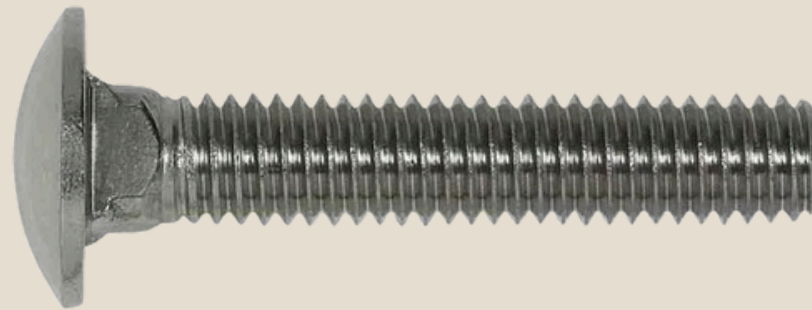

CAPADOR DE BOI PARA TRONCO DE CONTENÇÃO

MANIVELA PARA BALANÇA ELETRONICA

"Sua satisfação é nossa prioridade: entre em contato e personalize sua peça!"

METAÇO SOARES
DISTRIBUIDORA

PARAFUSOS

DESCRIÇÃO	TAMANHO	COMPRIMENTO	EMBALAGEM
ROSCA SOBERBA	3/8 X 90	90 mm	100 UNID
ROSCA SOBERBA	3/8 x 100	100 mm	100 UNID
ROSCA SOBERBA	3/8 X 110	110 mm	100 UNID
ROSCA SOBERBA	3/8 X 120	120 mm	100 UNID
FRANCÊS	2"	140 mm	100 UNID
FRANCÊS	3"	150 mm	100 UNID
FRANCÊS	4"	160 mm	100 UNID
FRANCÊS	5"	170 mm	100 UNID