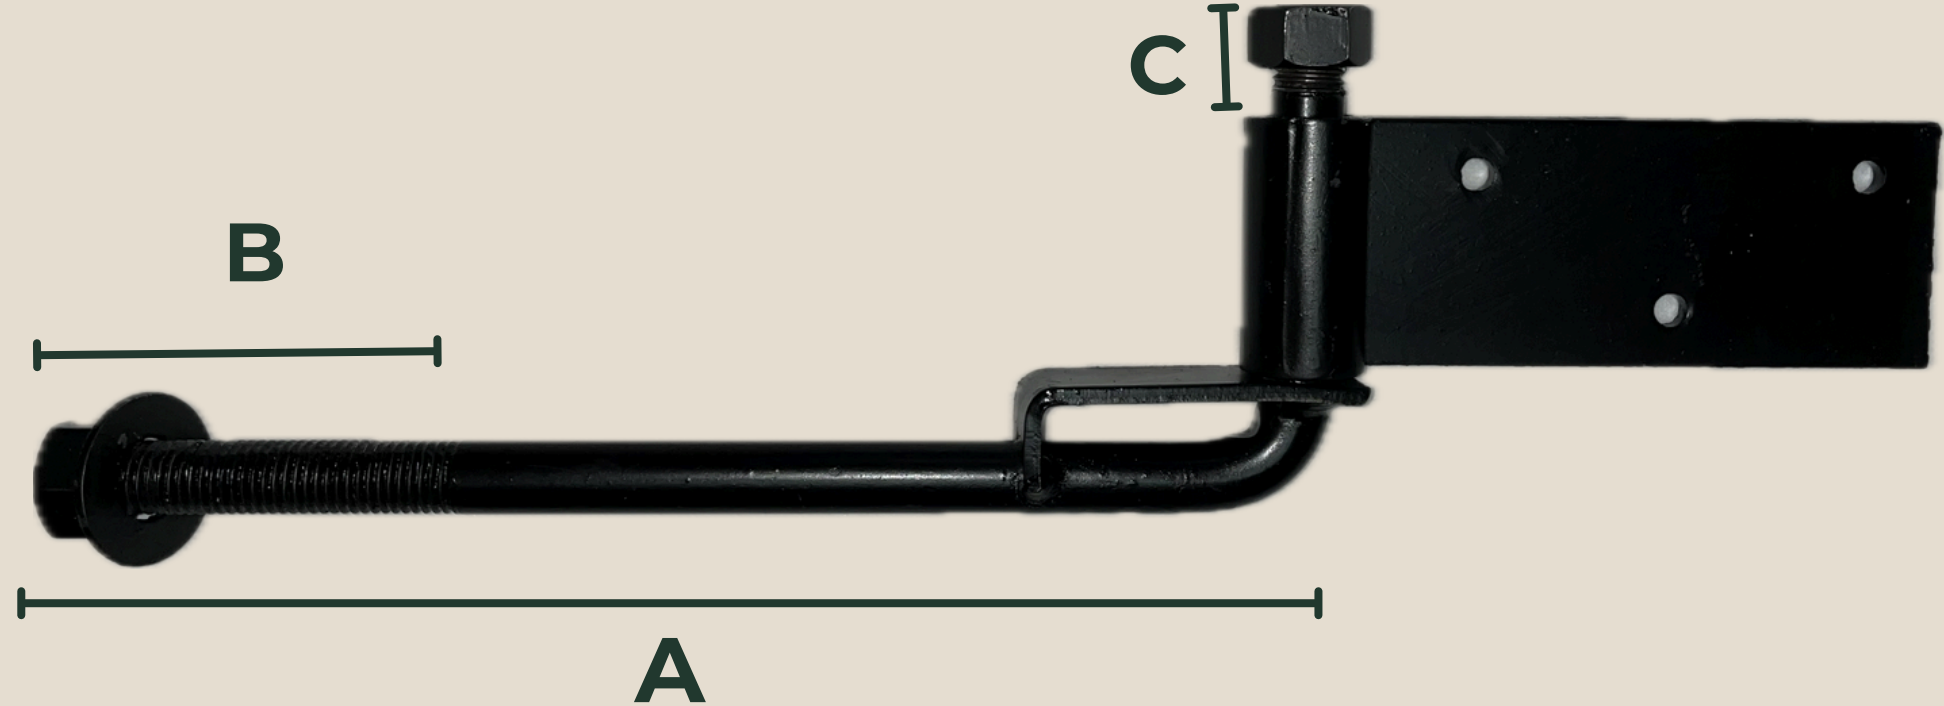

"Além das medidas padrão, fabricamos peças personalizadas."

METAÇO SOARES
DISTRIBUIDORA

DOBRADIÇA BANDEIRA

D

E

DESCRIÇÃO	ESPESSURA POL/MM	ROSCA	A	Medida Rosqueável			D	E	EMBALAGEM
				B	C				
BANDEIRA	1/4" = 6,35 mm	3/4"	328 mm	115 mm	15 mm	160 mm	68 mm	6 PARES	
BANDEIRA	1/4" = 6,35 mm	7/8"	328 mm	115 mm	15 mm	160 mm	68 mm	6 PARES	
BANDEIRA	1/4" = 6,35 mm	3/4"	328 mm	115 mm	SEM ROSCA	160 mm	68 mm	6 PARES	
BANDEIRA	1/4" = 6,35 mm	7/8"	328 mm	115 mm	SEM ROSCA	160 mm	68 mm	6 PARES	