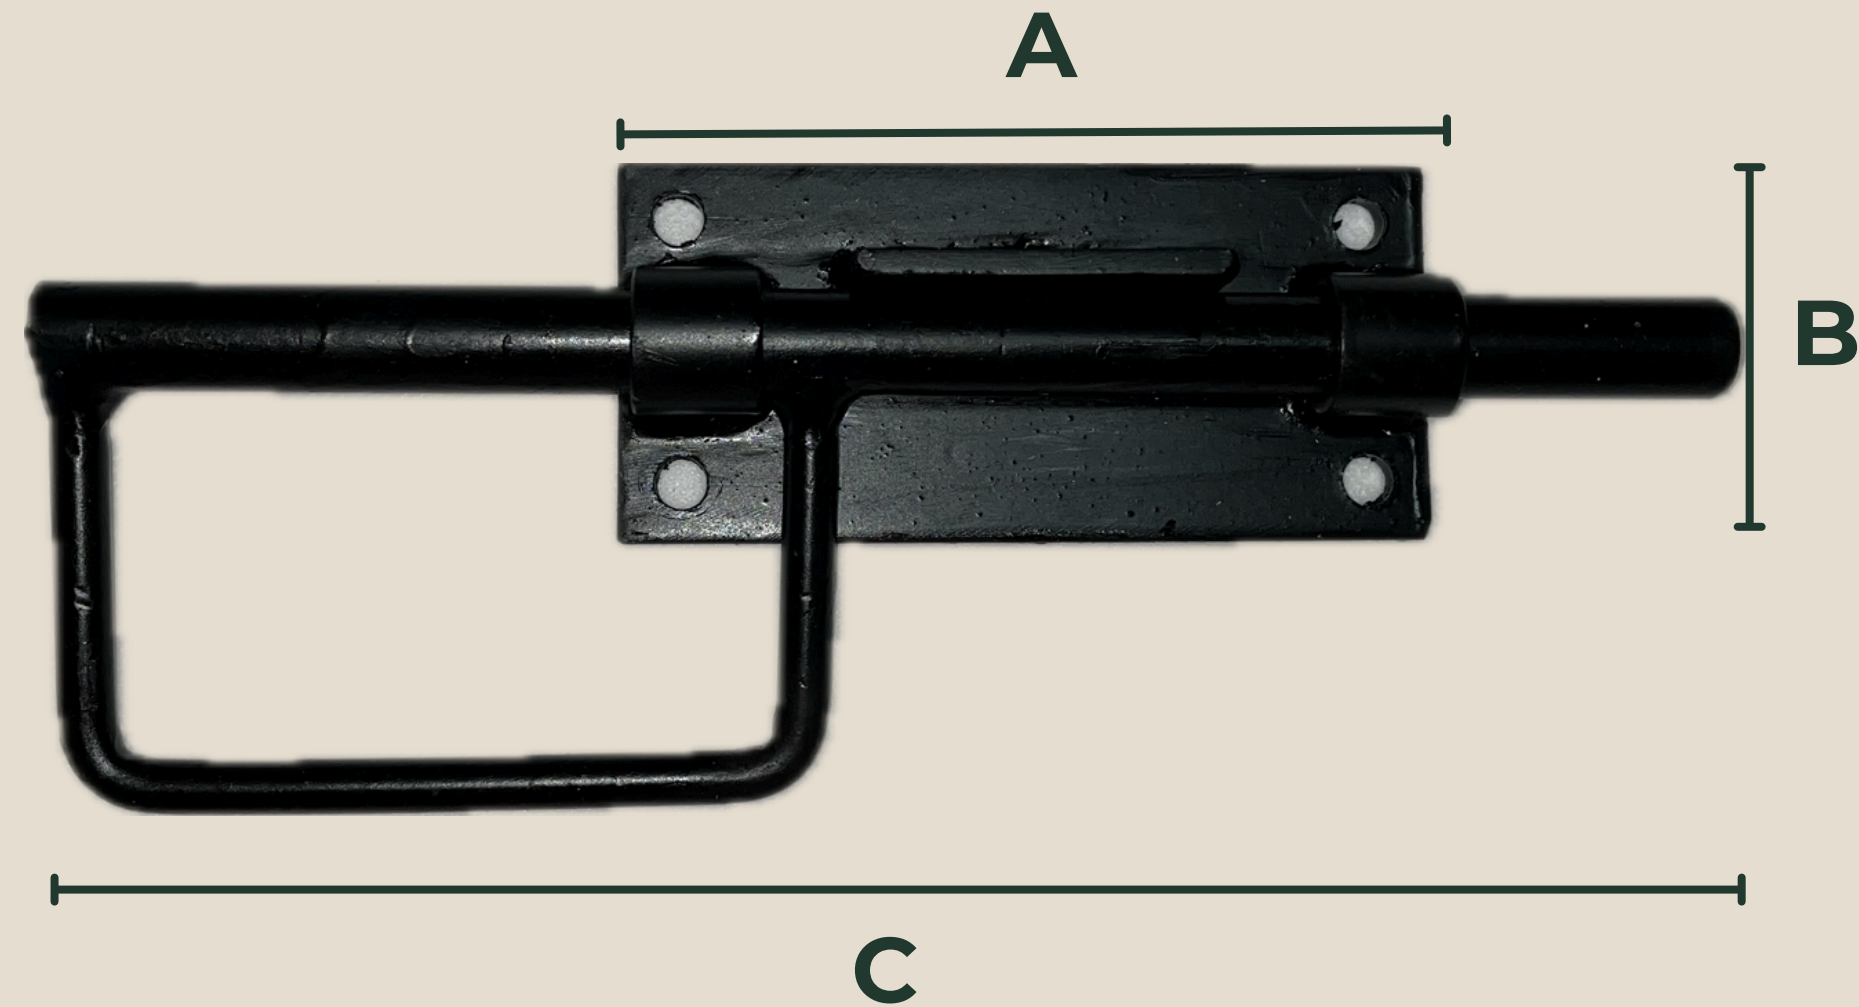

METAÇO SOARES
DISTRIBUIDORA

TRANCA SALVA VIDAS

DESCRIÇÃO	MODELO	A	B	C	FURO	EMBALAGEM
TRANCA	5/8"	150 mm	70 mm	295 mm	3/8"	6 PEÇAS
TRANCA	3/4"	150 mm	70 mm	295 mm	3/8"	6 PEÇAS

"Traga sua ideia, nós a transformamos em realidade."