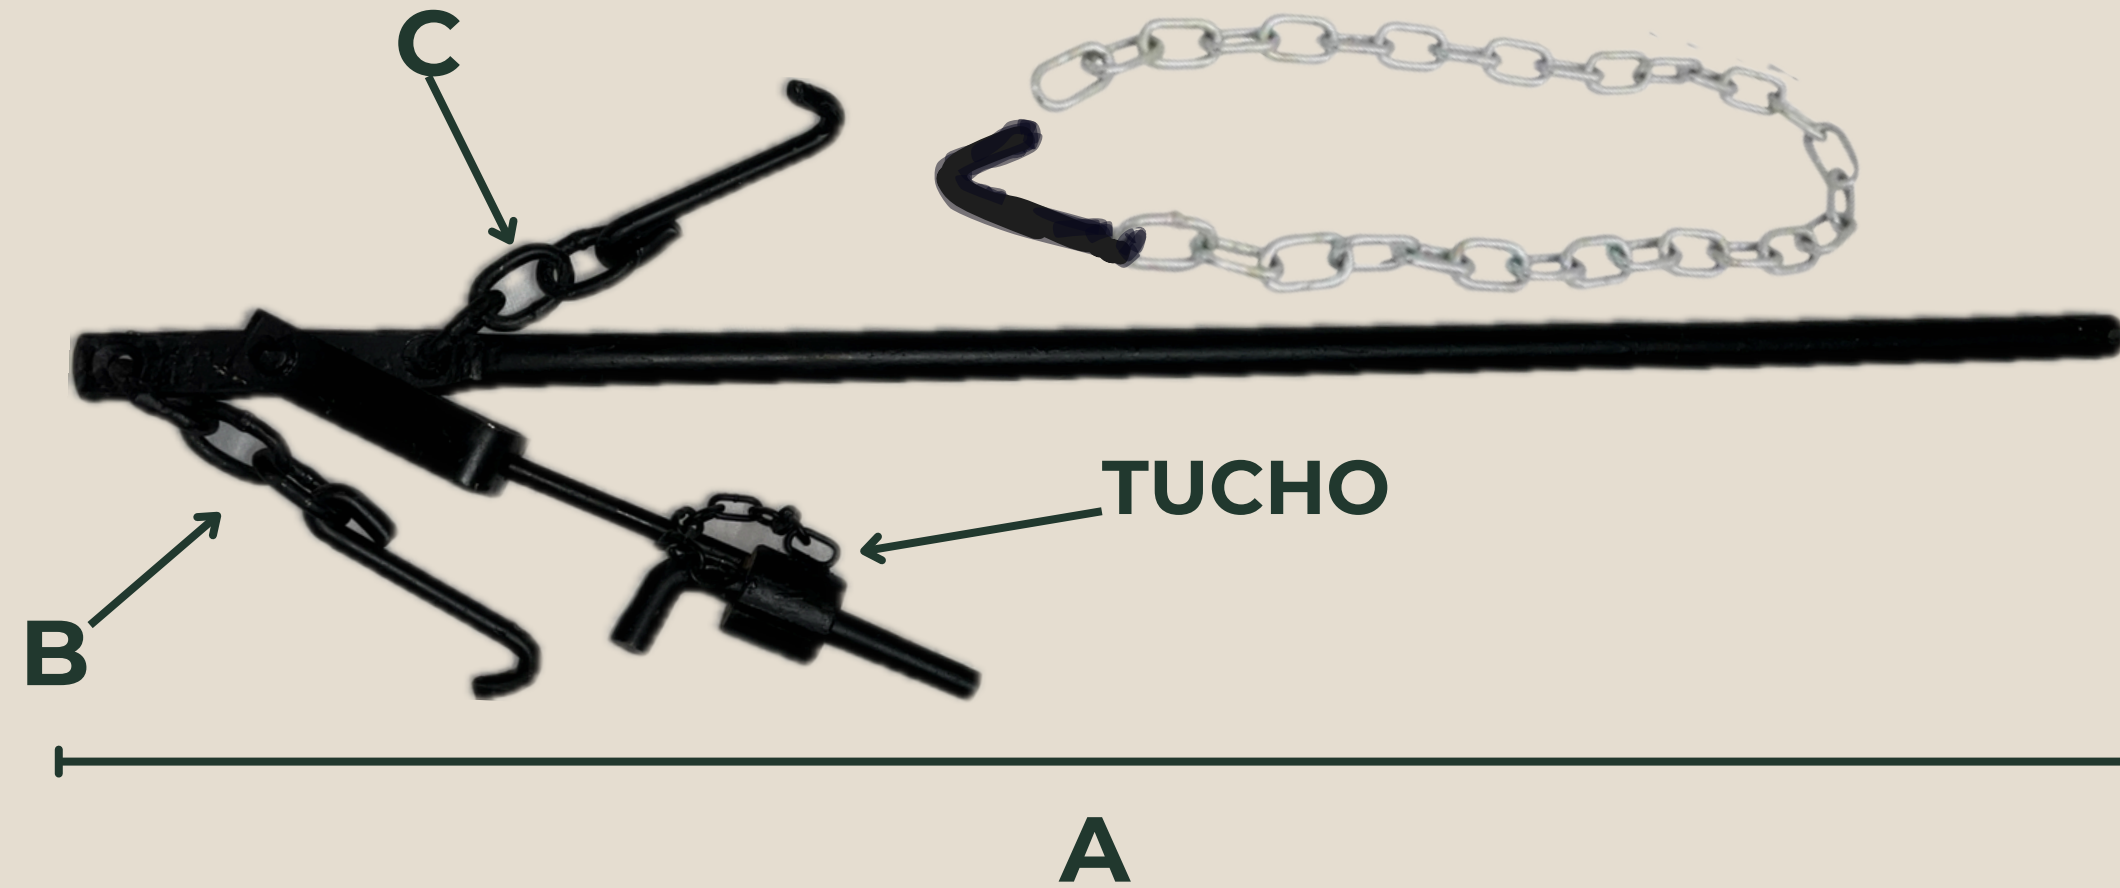

METAÇO SOARES
DISTRIBUIDORA

ESTICADOR DE ARAME

DESCRIÇÃO	BARRA POL	A	B / C	TUCHO / TRAVA ARAME	CORRENTE	EMBALAGEM
ESTICADOR	7/8"	75 mm	6,00 mm	1"1/2"	6,00 mm	3 PEÇAS
ESTICADOR	7/8"	100 mm	6,00 mm	1"1/2"	6,00 mm	3 PEÇAS
ESTICADOR	1"	75 mm	8,00 mm	1"1/4"	6,00 mm	3 PEÇAS
ESTICADOR	1"	100 mm	8,00 mm	1"1/4"	6,00 mm	3 PEÇAS
ESTICADOR	1"	120 mm	8,00 mm	1"1/4"	6,00 mm	3 PEÇAS

"Seu projeto, nossa paixão: soluções em metal sob medida."