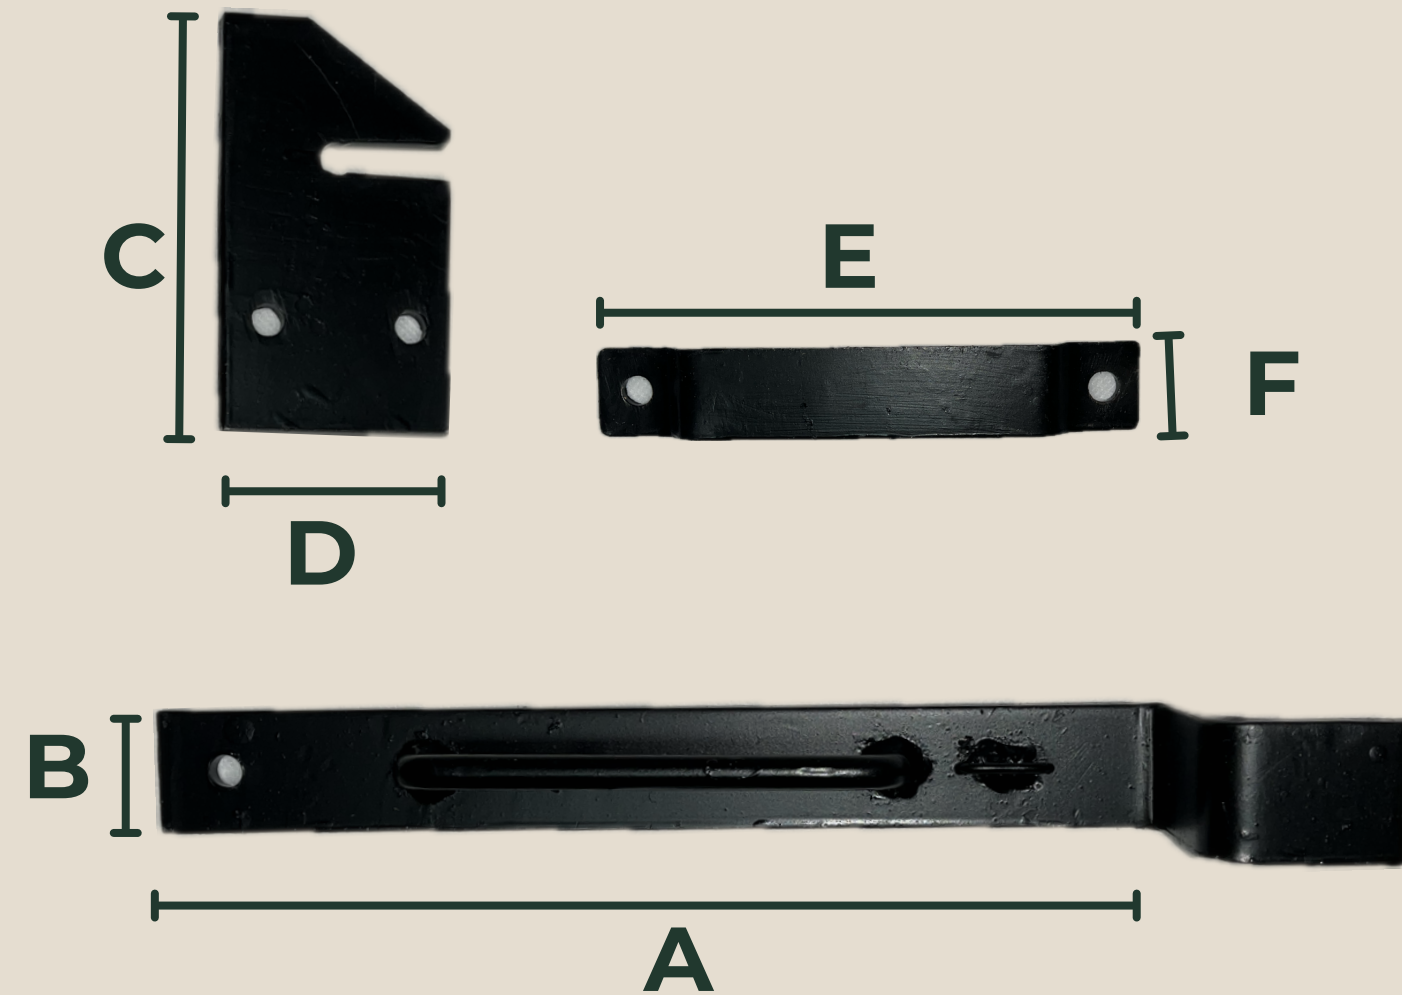

METAÇO SOARES
DISTRIBUIDORA

TRANCA PARA PORTEIRA DE TRONCO DE CONTENÇÃO BATE E FECHA

DESCRIÇÃO	ESPESSURA POL/MM	FURO	A	B	C	D	E	F	EMBALAGEM
TRANCA BATE FECHA	1/4" = 6,35 mm	3/8"	295 mm	35 mm	125 mm	70 mm	165 mm	25 mm	6 PEÇAS

"Não se limite às medidas padrão! Seu projeto é único, nossa solução também."