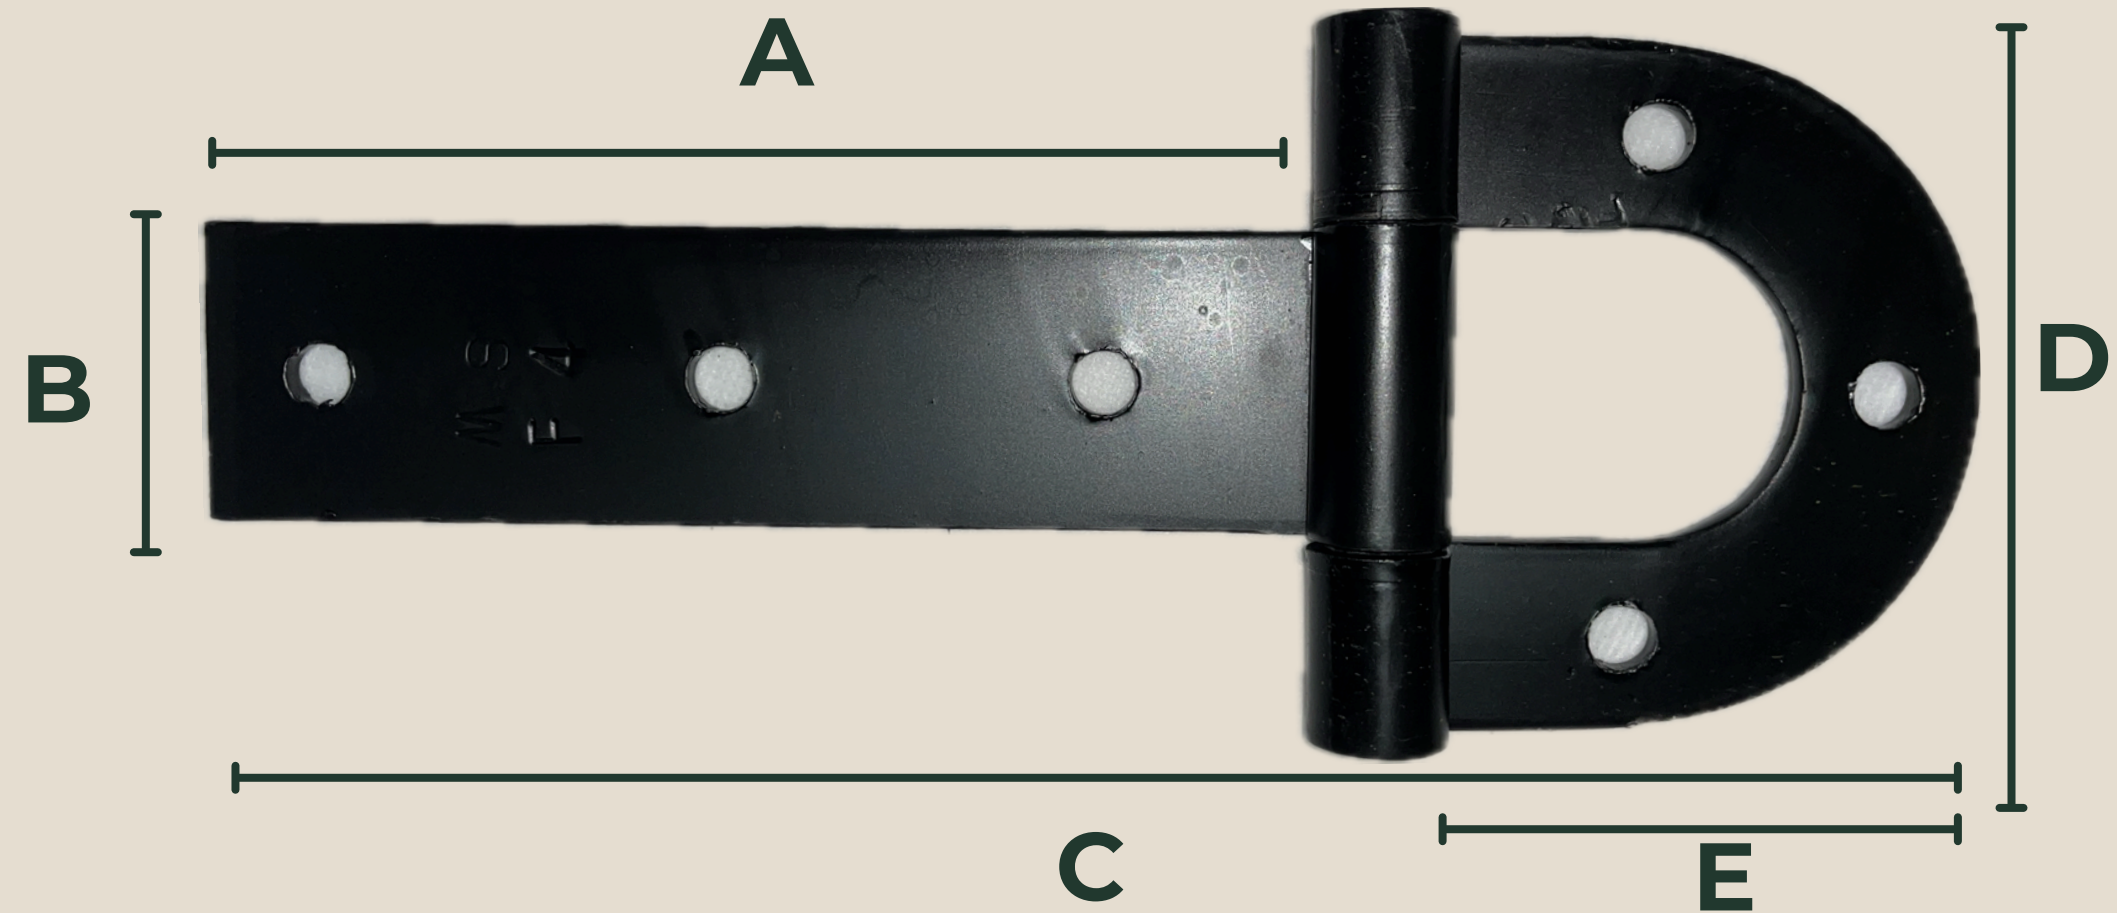

METAÇO SOARES
DISTRIBUIDORA

DOBRADIÇA FERRADURA

DESCRIÇÃO	ESPESSURA POL/MM	FURO	EIXO	A	B	C	D	E	EMBALAGEM
FERRADURA Nº 1	3/16" = 4,75 mm	5/16"	1/2"	79 mm	24 mm	151 mm	65 mm	53 mm	6 PARES
FERRADURA Nº 2	3/16" = 4,75 mm	3/8"	1/2"	125 mm	31 mm	205 mm	81 mm	60 mm	6 PARES
FERRADURA Nº 3	3/16" = 4,75 mm	3/8"	1/2"	148 mm	38 mm	235 mm	89 mm	69 mm	6 PARES
FERRADURA Nº 4	3/16" = 4,75 mm	3/8"	3/16"	185 mm	50 mm	289 mm	111 mm	84 mm	6 PARES
FERRADURA Nº 5	3/16" = 4,75 mm	3/8"	3/16"	208 mm	64 mm	341 mm	127 mm	110 mm	6 PARES
FERRADURA Nº 3	1/4" = 6,35 mm	3/8"	5/8"	159 mm	38 mm	255 mm	89 mm	70 mm	6 PARES
FERRADURA Nº 4	1/4" = 6,35 mm	3/8"	5/8"	175 mm	44 mm	295 mm	107 mm	88 mm	6 PARES
FERRADURA Nº 5	1/4" = 6,35 mm	3/8"	5/8"	199 mm	50 mm	314 mm	113 mm	90 mm	6 PARES
FERRADURA Nº 6	1/4" = 6,35 mm	3/8"	5/8"	258 mm	63 mm	338 mm	133 mm	105 mm	6 PARES

"Medidas especiais? Consulte-nos!"