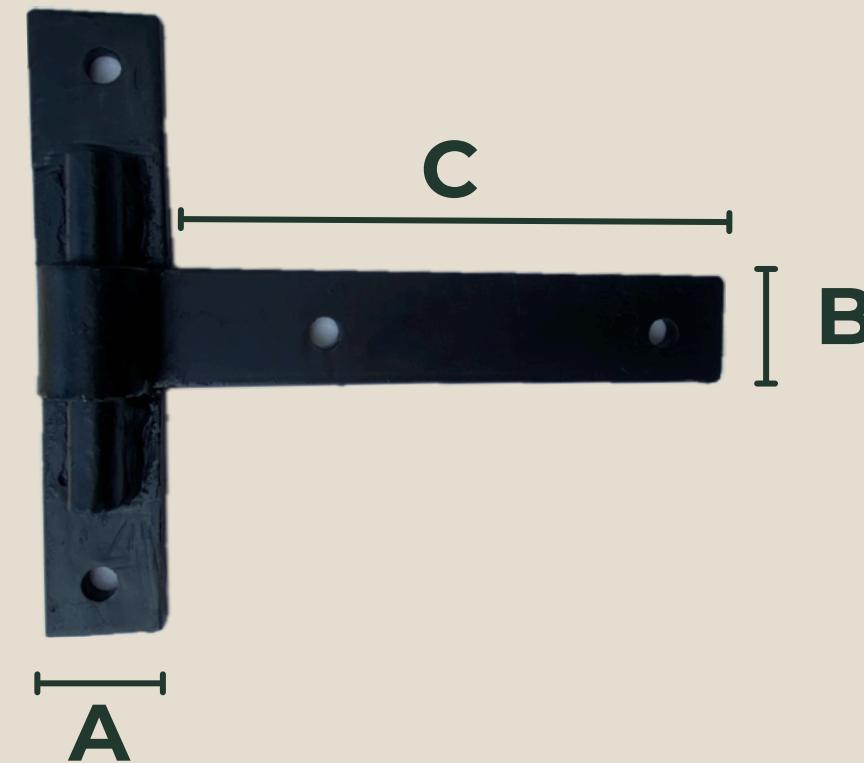

METAÇO SOARES
DISTRIBUIDORA

DOBRADIÇA PARA PORTEIRA DE TRONCO DE CONTENÇÃO

DESCRIÇÃO	ESPESSURA MM/POL	MODELO	A	B	C	EIXO	FURO	EMBALAGEM
DOBRADIÇA	1/4" = 6,35 mm	L	33 mm	33 mm	177 mm	5/8"	3/8"	6 PARES
DOBRADIÇA	1/4" = 6,35 mm	T	33 mm	33 mm	180 mm	5/8"	3/8"	6 PARES

"Experiência e tecnologia para atender às suas necessidades específicas."