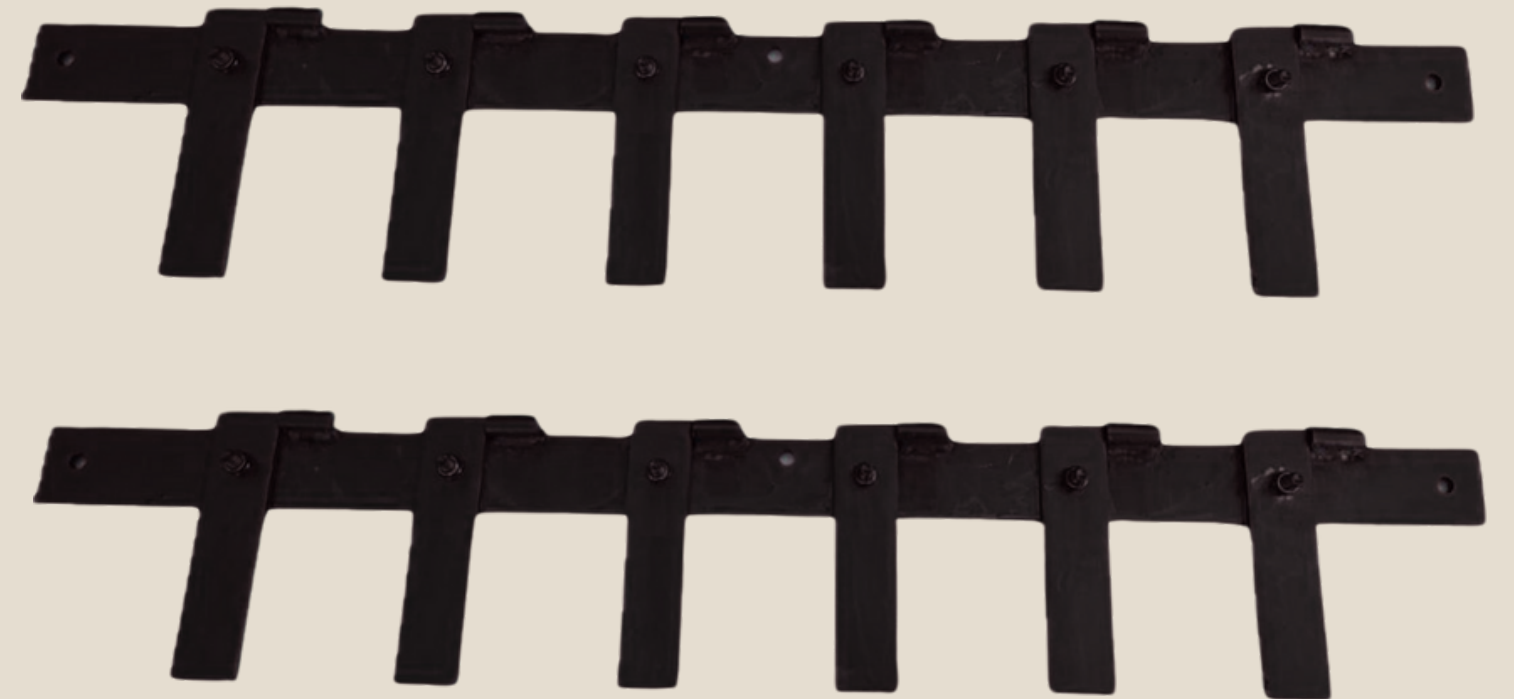

"Garantia de qualidade em cada peça, fabricada sob medida."

METAÇO SOARES
DISTRIBUIDORA

FERRAGEM BRETE SALVA VIDAS

CAPADOR DE BOI 6 PINOS

METAÇO SOARES
DISTRIBUIDORA

CONJUNTO FERRAGEM PARA PESCOCEIRA

METAÇO SOARES
DISTRIBUIDORA