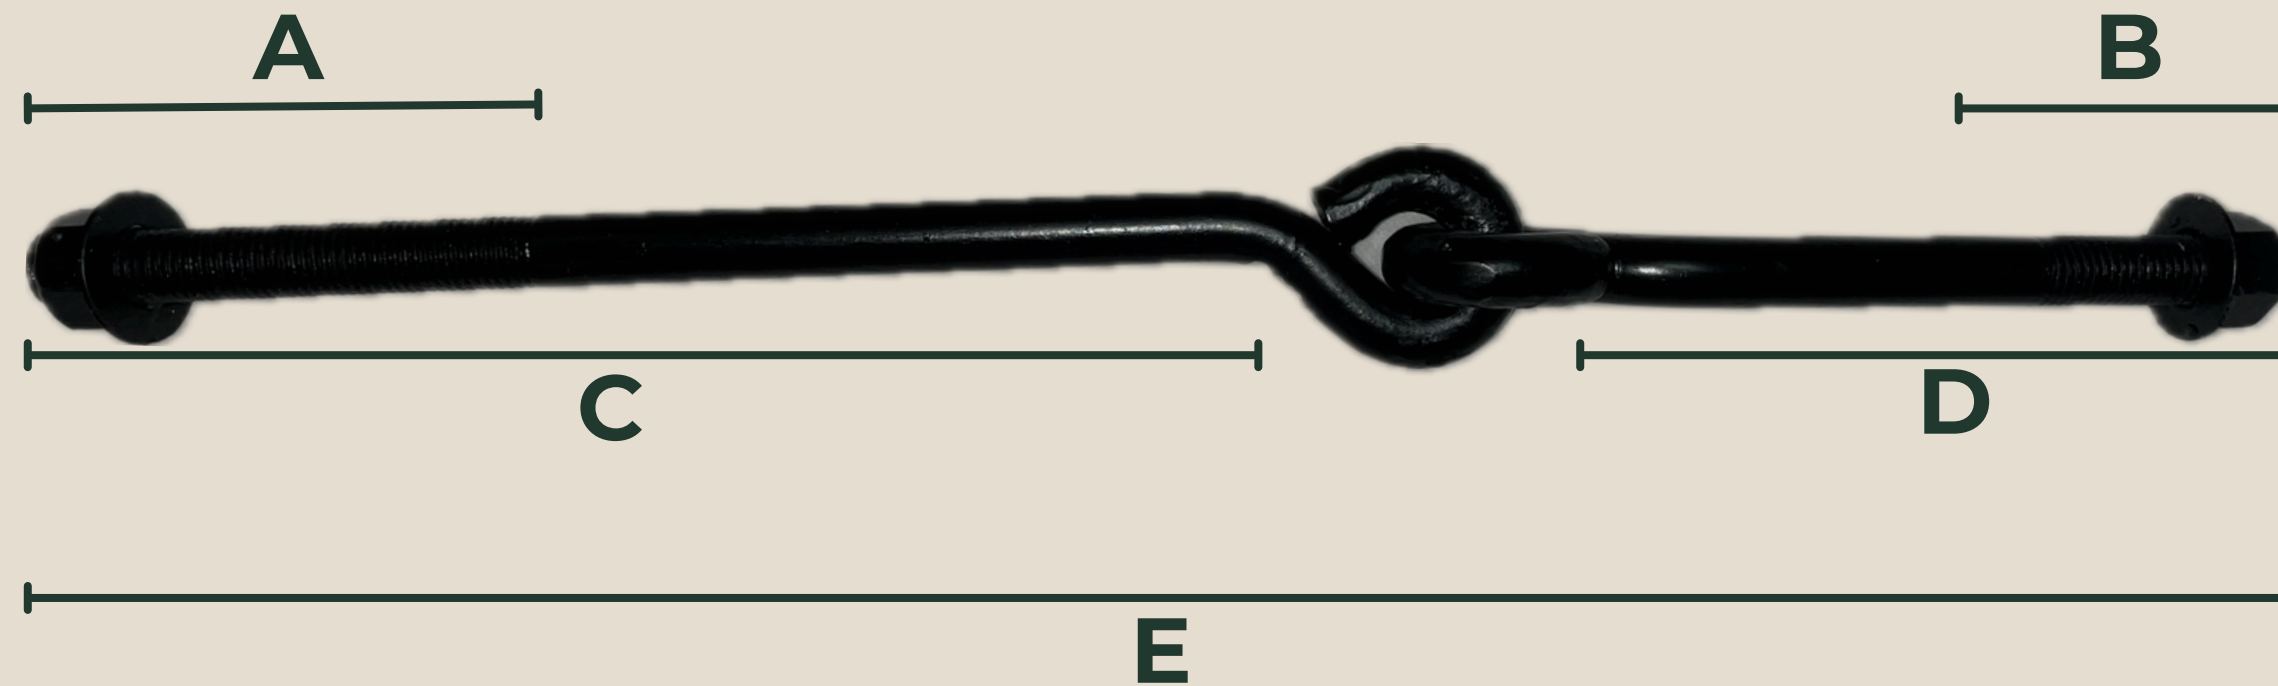

METAÇO SOARES
DISTRIBUIDORA

DOBRADIÇA NÓ DE PORCO

DESCRIÇÃO	ROSCA	Medida Rosqueável		C	D	E	EMBALAGEM
		A	B				
NÓ DE PORCO	5/8"	60 mm	80 mm	280 mm	140 mm	500 mm	6 PARES
NÓ DE PORCO	3/4"	60 mm	80 mm	280 mm	140 mm	500 mm	6 PARES
NÓ DE PORCO	5/8"	70 mm	125 mm	310 mm	170 mm	585 mm	6 PARES
NÓ DE PORCO	3/4"	70 mm	125 mm	310 mm	170 mm	585 mm	6 PARES

"Aço sob medida para sua necessidade."