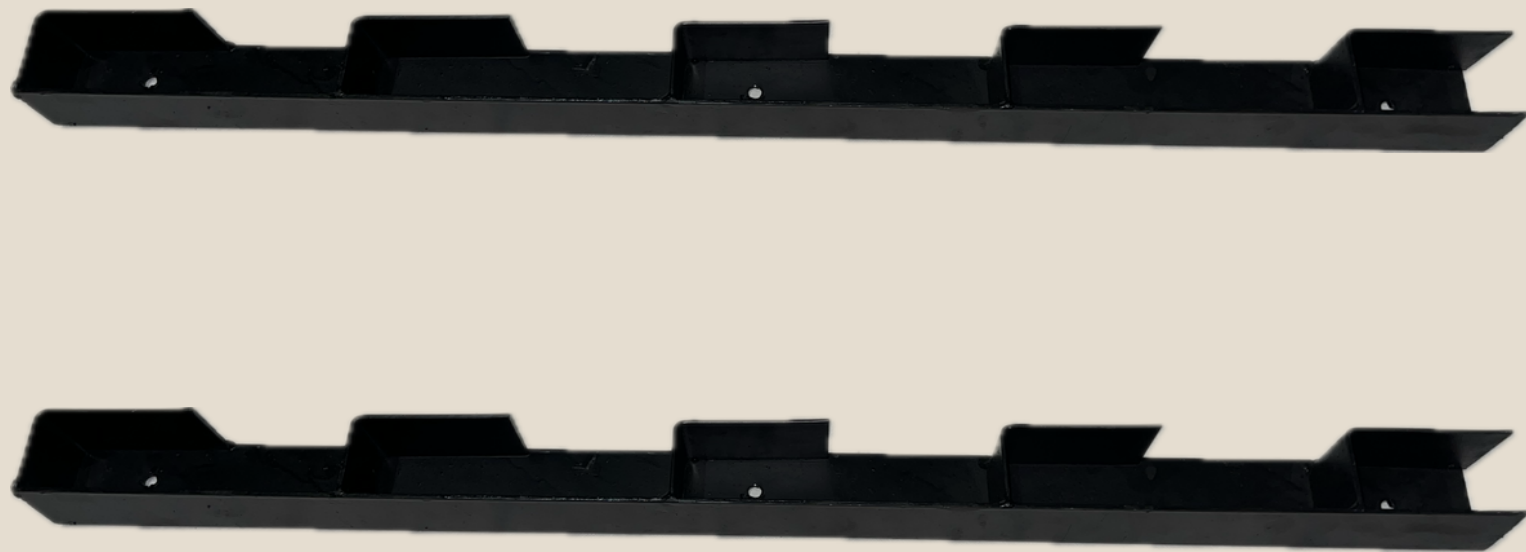

"Garantia de qualidade em cada peça, fabricada sob medida."

METAÇO SOARES
DISTRIBUIDORA

FERRAGEM BRETE SALVA VIDAS

CAPADOR DE BOI 6 PINOS

METAÇO SOARES
DISTRIBUIDORA

CONJUNTO FERRAGEM PARA PESCOCEIRA

METAÇO SOARES
DISTRIBUIDORA