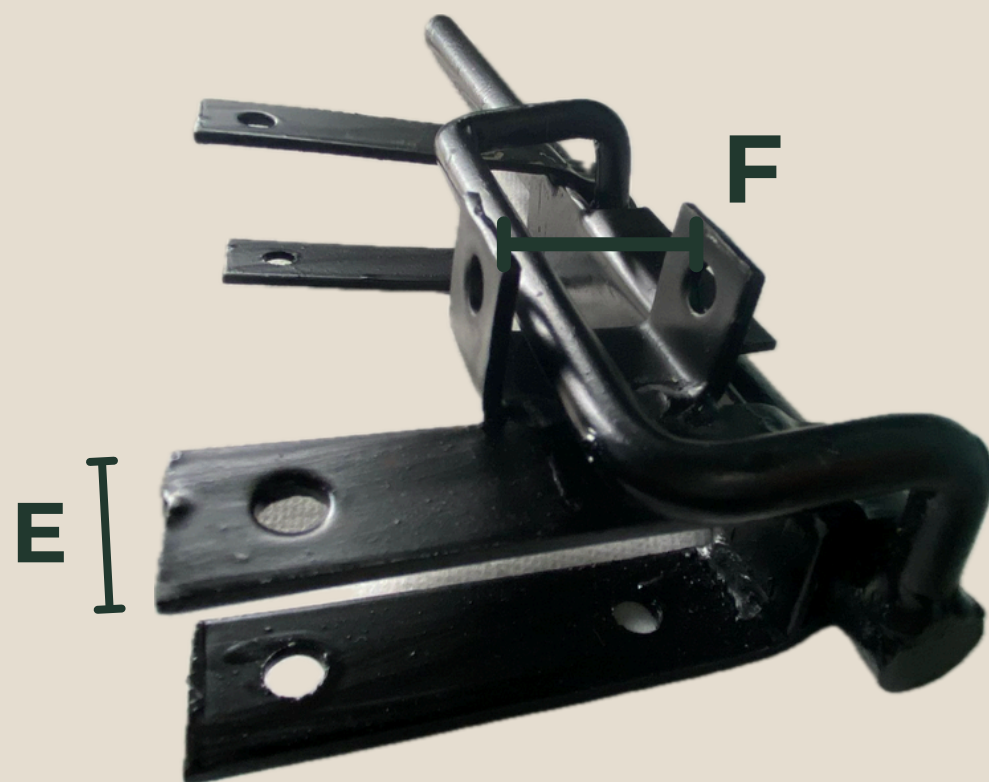

METAÇO SOARES
DISTRIBUIDORA

TRANCA METRALHADORA

DESCRIÇÃO	ESPESSURA MM	MODELO	MEDIDA INTERNA				CADEADO		FURO	EMBALAGEM
			A	B	C	D	E	F		
TRANCA METRALHADORA	11 mm	5/8"	90 mm	30 mm	400 mm	145 mm	25 mm	35 mm	3/8"	12 PEÇAS
TRANCA METRALHADORA	11 mm	3/4"	90 mm	30 mm	400 mm	145 mm	25 mm	35 mm	3/8"	12 PEÇAS
TRANCA METRALHADORA	11 mm	7/8"	90 mm	30 mm	400 mm	145 mm	25 mm	35 mm	3/8"	12 PEÇAS
METRALHADORA PORTA CADEADO	11 mm	5/8"	90 mm	30 mm	400 mm	145 mm	25 mm	35 mm	3/8"	12 PEÇAS
METRALHADORA PORTA CADEADO	11 mm	3/4"	90 mm	30 mm	400 mm	145 mm	25 mm	35 mm	3/8"	12 PEÇAS
METRALHADORA PORTA CADEADO	11 mm	7/8"	90 mm	30 mm	400 mm	145 mm	25 mm	35 mm	3/8"	12 PEÇAS

"Encontre a solução perfeita para seu projeto: fabricamos sob medida."