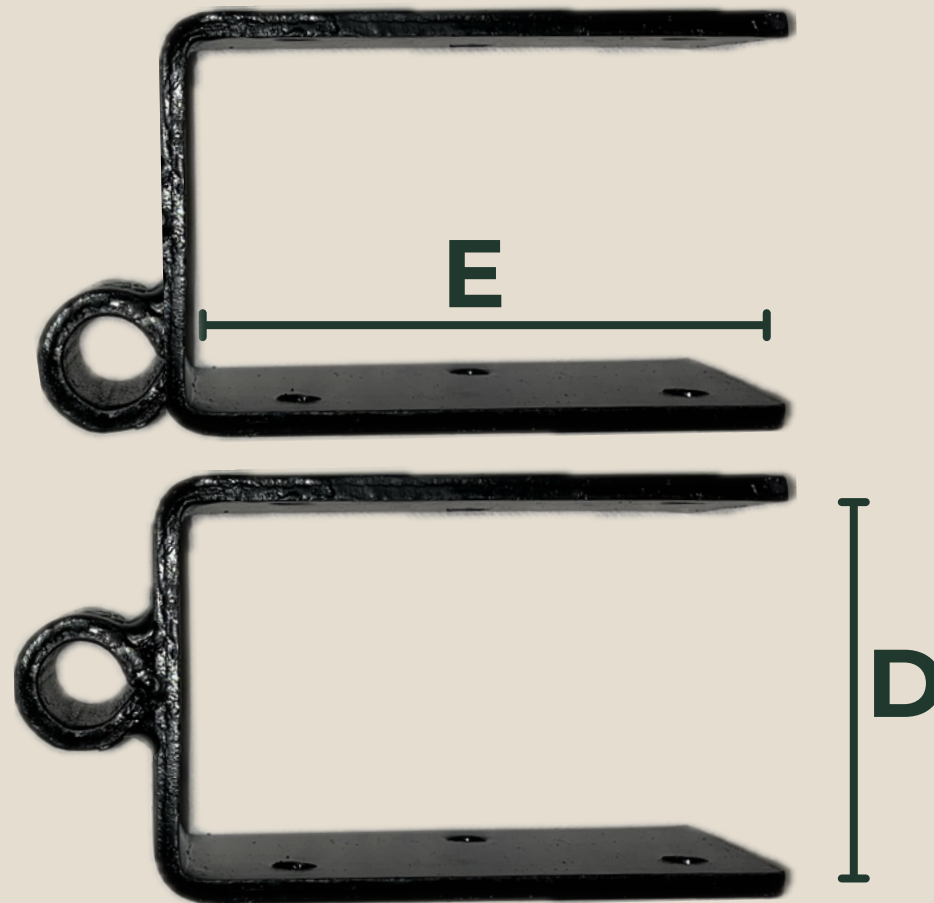

"Medidas especiais? Consulte-nos!"

METAÇO SOARES
DISTRIBUIDORA

DOBRADIÇA QUADRADA RETA

DESCRIÇÃO	ESPESSURA POL/MM	FURO	EIXO	A	B	C	D	E	EMBALAGEM
DOBRADIÇA QUADRADA RETA	1/4" = 6,35 mm	3/8"	5/8"	29 mm	45 mm	175 mm	90 mm	100 mm	6 PARES
DOBRADIÇA QUADRADA RETA	1/4" = 6,35 mm	3/8"	5/8"	340 mm	70 mm	200 mm	110 mm	130 mm	6 PARES
DOBRADIÇA QUADRADA RETA	1/4" = 6,35 mm	3/8"	5/8"	340 mm	70 mm	200 mm	110 mm	150 mm	6 PARES

"Não perca tempo! Encontre a peça perfeita para seu projeto sob medida."

DOBRADIÇA BOCA DE LOBO

METAÇO SOARES
DISTRIBUIDORA

DESCRIÇÃO	ESPESSURA POL/MM	ROSCA	A	Medida Rosqueável		Medida interna		F	EMBALAGEM
				B	C	D	E		
BOCA DE LOBO	1/4" = 6,35 mm	3/4"	328 mm	115 mm	15 mm	85 mm	140 mm	70 mm	6 PARES
BOCA DE LOBO	1/4" = 6,35 mm	7/8"	328 mm	115 mm	15 mm	85 mm	140 mm	70 mm	6 PARES
BOCA DE LOBO	1/4" = 6,35 mm	3/4"	328 mm	115 mm	SEM ROSCA	85 mm	140 mm	70 mm	6 PARES
BOCA DE LOBO	1/4" = 6,35 mm	7/8"	328 mm	115 mm	SEM ROSCA	85 mm	140 mm	70 mm	6 PARES
BOCA DE LOBO	3/16" = 4,75 mm	3/4"	328 mm	115 mm	15 mm	88 mm	102 mm	70 mm	6 PARES
BOCA DE LOBO	3/16" = 4,75 mm	3/4"	328 mm	115 mm	SEM ROSCA	88 mm	102 mm	70 mm	6 PARES