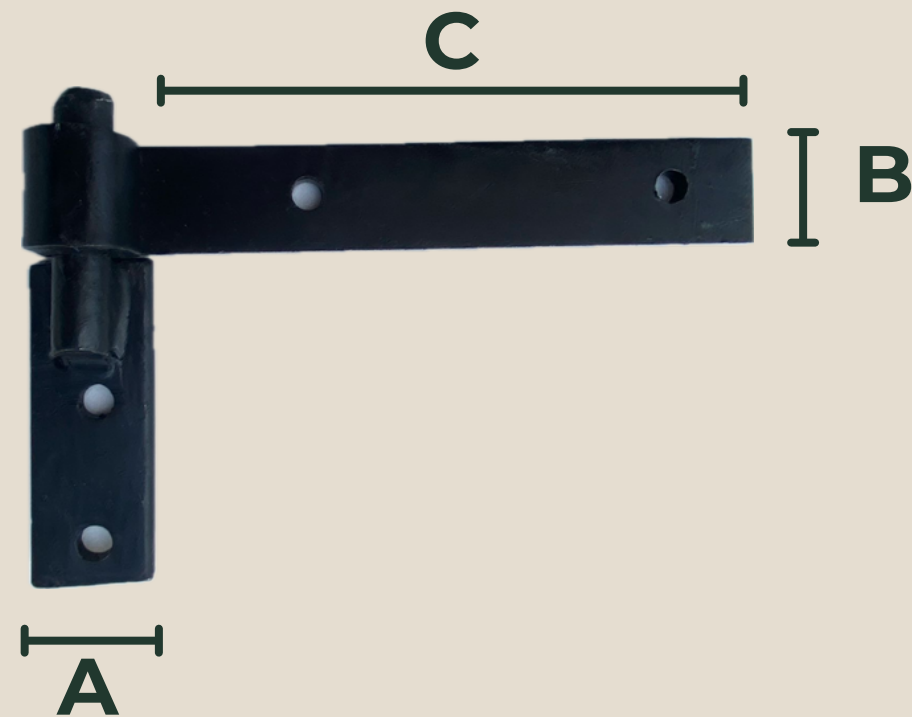

METAÇO SOARES
DISTRIBUIDORA

DOBRADIÇA PARA PORTEIRA DE TRONCO DE CONTENÇÃO

DESCRIÇÃO	ESPESSURA MM/POL	MODELO	A	B	C	EIXO	FURO	EMBALAGEM
DOBRADIÇA	1/4" = 6,35 mm	L	33 mm	33 mm	177 mm	5/8"	3/8"	6 PARES
DOBRADIÇA	1/4" = 6,35 mm	T	33 mm	33 mm	180 mm	5/8"	3/8"	6 PARES

"Experiência e tecnologia para atender às suas necessidades específicas."