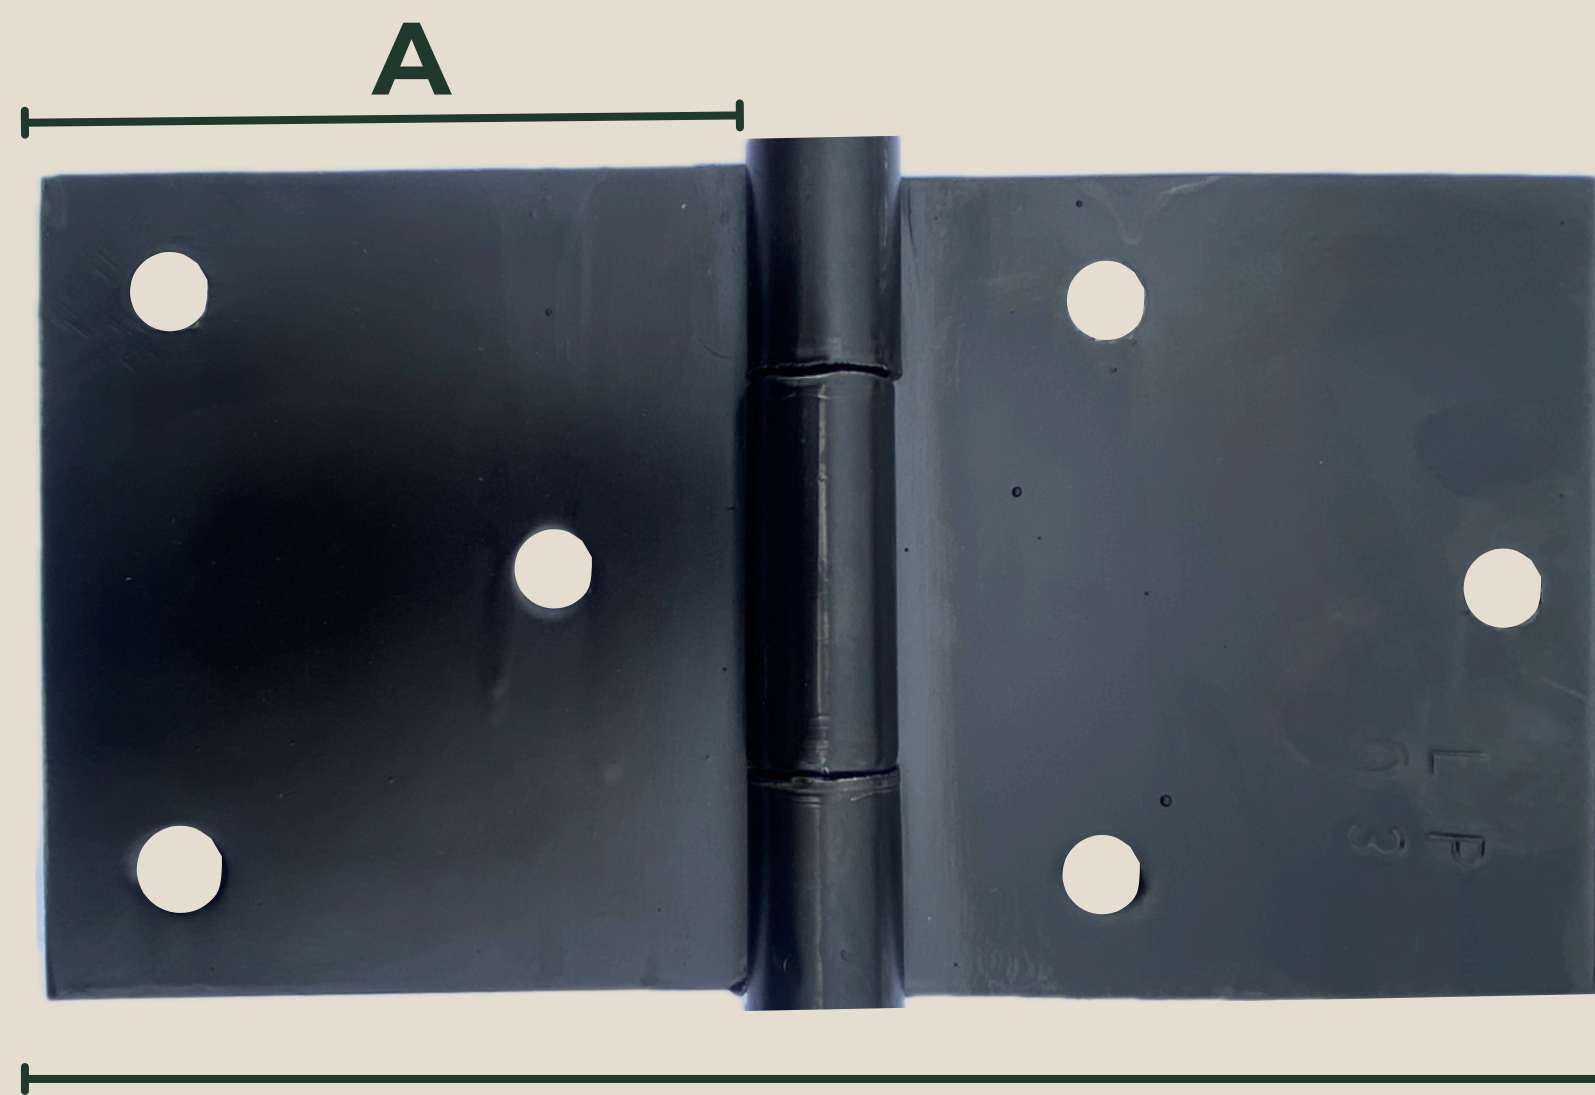

A QUALIDADE DO PRODUTO É O
REFLEXO DO CUIDADO EM SUA
CRIAÇÃO.

(WALNEY SOARES) - SÓCIO FUNDADOR

ÍNDICE

Dobradiça para Porteira.....	09
Corrediça.....	16
Batente.....	17
Trancas para Porteiras.....	18
Esticador de Arame.....	21
Grampo.....	22
Roldana para Corda.....	23
Suporte Para Cordoalho.....	24
Esticador para cordoalho.....	25
Suporte para Tendal.....	26
Ferragens para tronco.....	27
Parafusos/Porcas/Arruelas.....	33
Barra roscada.....	34
Eletrodo.....	35
Discos.....	36

METAÇO SOARES
DISTRIBUIDORA

DOBRADIÇA QUADRADA

B

C

DESCRIÇÃO	ESPESSURA POL / MM	FURO	EIXO	A	B	C	EMBALAGEM
QUADRADA Nº 0	3,00 mm	5/16"	5/16"	55 mm	60 mm	129 mm	6 PARES
QUADRADA Nº 1	3/16" = 4,75 mm	5/16"	1/2"	72 mm	75 mm	168 mm	6 PARES
QUADRADA Nº 2	3/16" = 4,75 mm	3/8"	1/2"	85 mm	90 mm	195 mm	6 PARES
QUADRADA Nº 3	3/16" = 4,75 mm	3/8"	1/2"	104 mm	125 mm	234 mm	6 PARES
QUADRADA Nº 4	3/16" = 4,75 mm	3/8"	5/8"	105 mm	150 mm	235 mm	6 PARES
QUADRADA Nº 5	3/16" = 4,75 mm	3/8"	5/8"	106 mm	170 mm	236 mm	3 PARES
QUADRADA Nº 2	1/4" = 6,35 mm	3/8"	5/8"	89 mm	109 mm	209 mm	6 PARES
QUADRADA Nº 3	1/4" = 6,35 mm	3/8"	5/8"	110 mm	129 mm	252 mm	6 PARES
QUADRADA Nº 4	1/4" = 6,35 mm	3/8"	5/8"	113 mm	150 mm	253 mm	6 PARES
QUADRADA Nº 5	1/4" = 6,35 mm	3/8"	5/8"	114 mm	169 mm	257 mm	3 PARES
QUADRADA Nº 6	1/4" = 6,35 mm	1/2"	3/4"	119 mm	199 mm	272 mm	3 PARES
QUADRADA Nº 3 LONGA	1/4" = 6,35 mm	3/8"	5/8"	150 mm	129 mm	330 mm	6 PARES
QUADRADA Nº 4 LONGA	1/4" = 6,35 mm	3/8"	5/8"	150 mm	150 mm	330 mm	6 PARES
QUADRADA Nº 5 LONGA	1/4" = 6,35 mm	3/8"	5/8"	150 mm	169 mm	330 mm	3 PARES