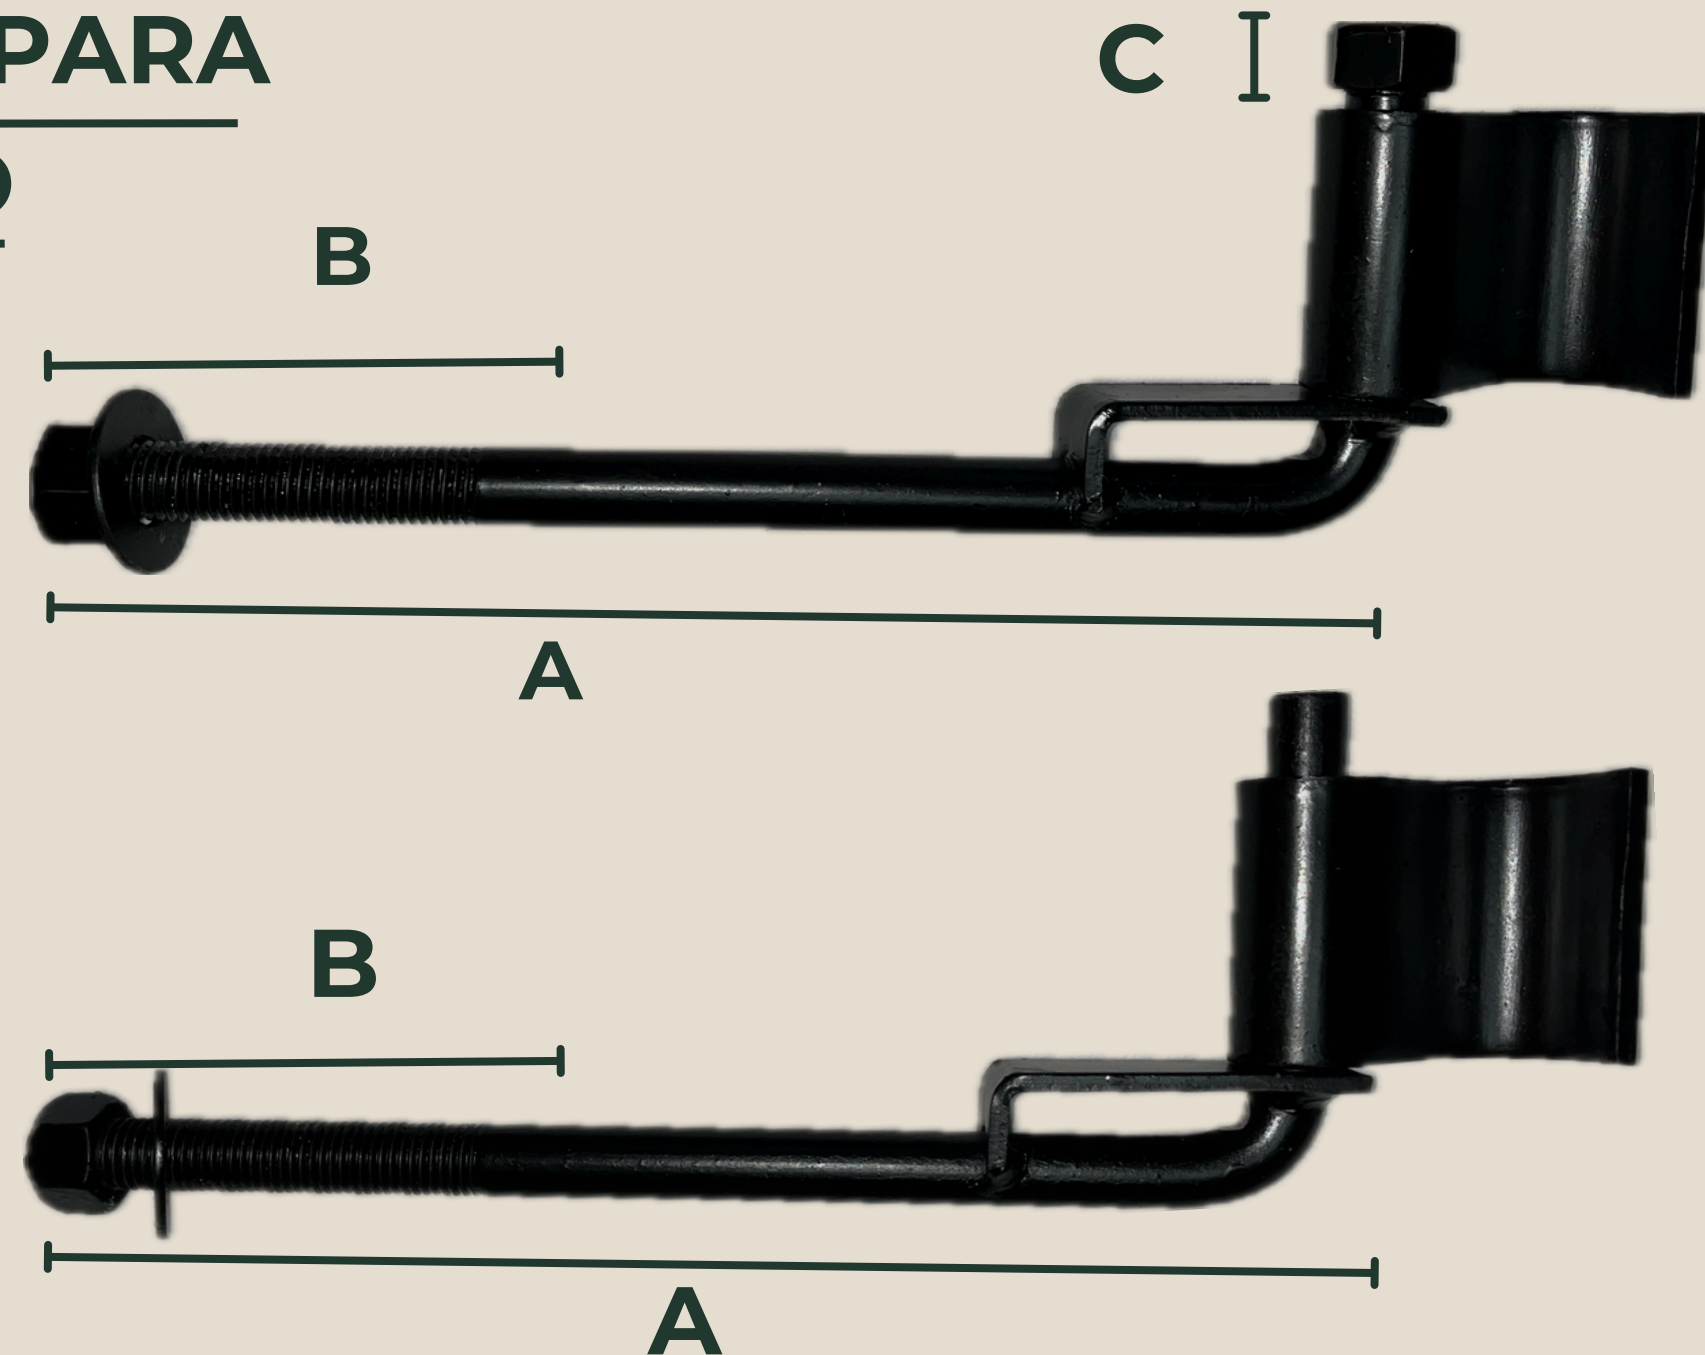

"Não perca tempo! Encontre a peça perfeita para seu projeto sob medida."

DOBRADIÇA BOCA DE LOBO

METAÇO SOARES
DISTRIBUIDORA

DESCRIÇÃO	ESPESSURA POL/MM	ROSCA	A	Medida Rosqueável		Medida interna		F	EMBALAGEM
				B	C	D	E		
BOCA DE LOBO	1/4" = 6,35 mm	3/4"	328 mm	115 mm	15 mm	85 mm	140 mm	70 mm	6 PARES
BOCA DE LOBO	1/4" = 6,35 mm	7/8"	328 mm	115 mm	15 mm	85 mm	140 mm	70 mm	6 PARES
BOCA DE LOBO	1/4" = 6,35 mm	3/4"	328 mm	115 mm	SEM ROSCA	85 mm	140 mm	70 mm	6 PARES
BOCA DE LOBO	1/4" = 6,35 mm	7/8"	328 mm	115 mm	SEM ROSCA	85 mm	140 mm	70 mm	6 PARES
BOCA DE LOBO	3/16" = 4,75 mm	3/4"	328 mm	115 mm	15 mm	88 mm	102 mm	70 mm	6 PARES
BOCA DE LOBO	3/16" = 4,75 mm	3/4"	328 mm	115 mm	SEM ROSCA	88 mm	102 mm	70 mm	6 PARES

"Precisa de algo diferente? Conte-nos seu projeto!"

METAÇO SOARES
DISTRIBUIDORA

DOBRADIÇA BANDEIRA PARA PORTEIRA DE TUBO

DESCRIÇÃO	ESPESSURA POL/MM	ROSCA	A	Medida Rosqueável			D	E	EMBALAGEM
				B	C				
TUBO 2"	1/4" = 6,35 mm	3/4"	328 mm	115 mm	15 mm	102 mm	70 mm	6 PARES	
TUBO 2"	1/4" = 6,35 mm	7/8"	328 mm	115 mm	15 mm	102 mm	70 mm	6 PARES	
TUBO 1/2"	1/4" = 6,35 mm	3/4"	328 mm	115 mm	15 mm	102 mm	70 mm	6 PARES	
TUBO 1/2"	1/4" = 6,35 mm	7/8"	328 mm	115 mm	15 mm	102 mm	70 mm	6 PARES	