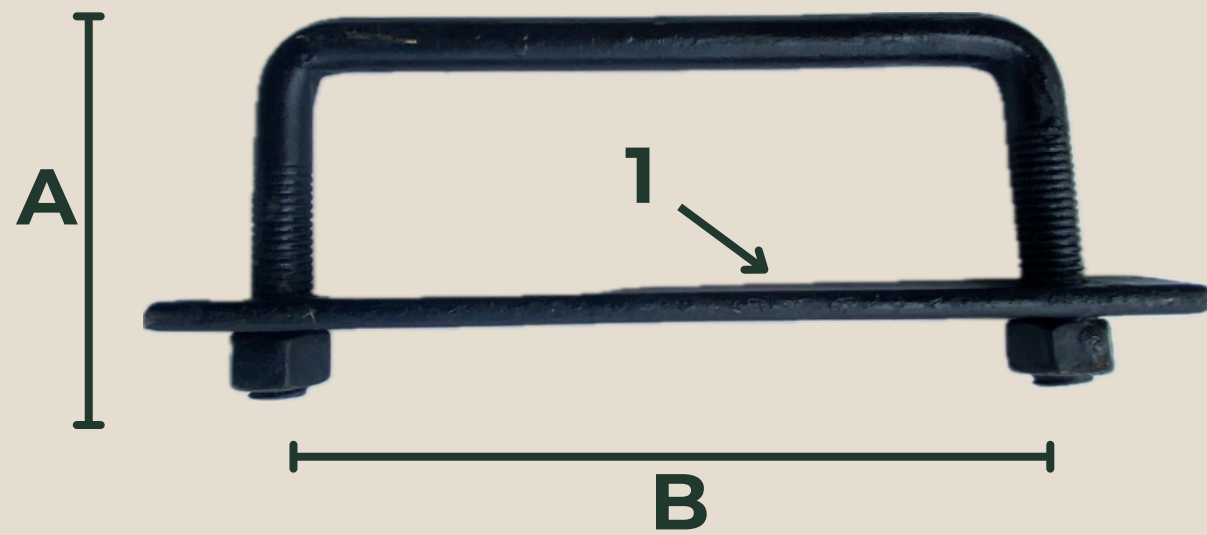

METAÇO SOARES
DISTRIBUIDORA

GRAMPO BOIADEIRO