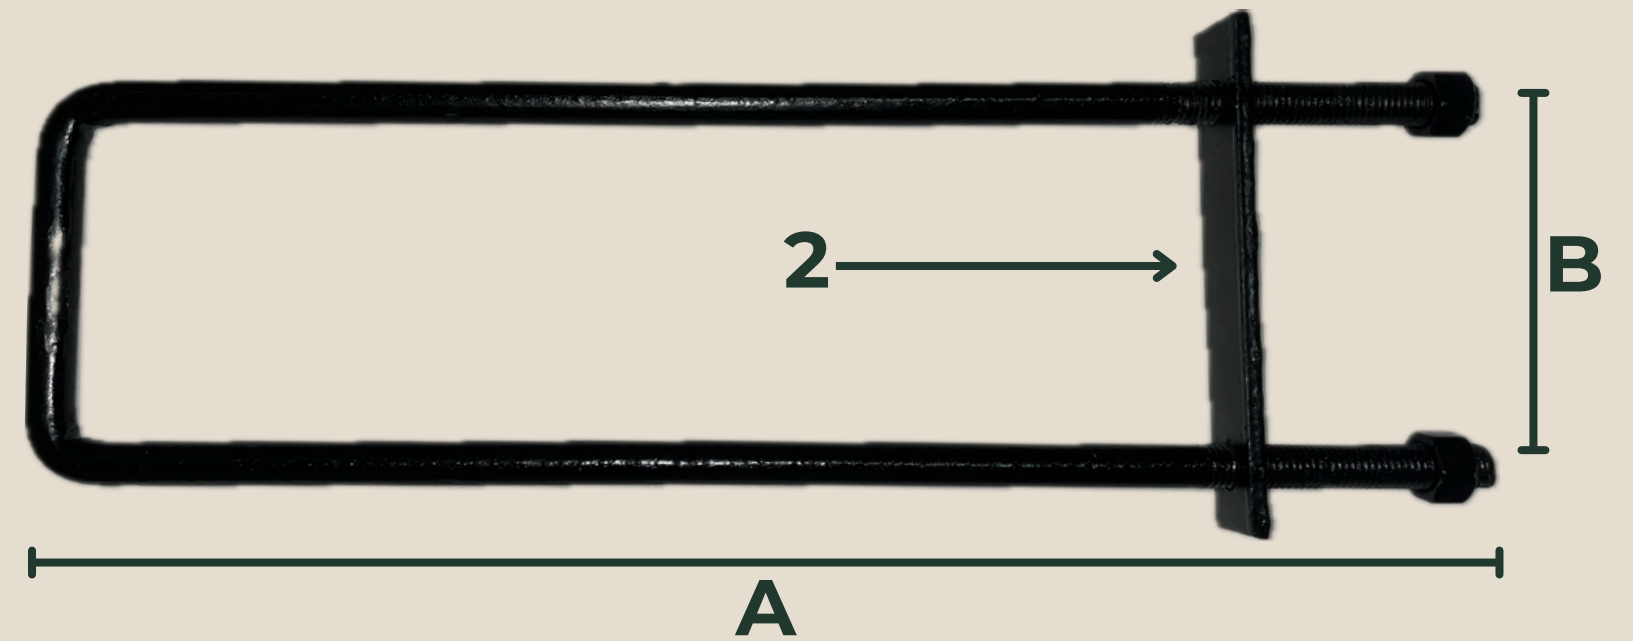

"Seu projeto, nossa paixão: soluções em metal sob medida."

METAÇO SOARES
DISTRIBUIDORA

GRAMPO BOIADEIRO

GRAMPO PRA CARROCERIA

DESCRIÇÃO	ESPESSURA POL/MM	ROSCA	A	B	EMBALAGEM
GRAMPO BOIADEIRO	1/4" x 215 mm x 35mm	1/2"	83 mm	177 mm	6 PEÇAS
GRAMPO BOIADEIRO	1/4" x 170 mm x 35mm	1/2"	83 mm	177 mm	6 PEÇAS
GRAMPO CARROCERIA	3/8" x 50 x 100mm	5/8"	400 mm	80 mm	6 PEÇAS
GRAMPO CARROCERIA	3/8" x 50 x 120mm	5/8"	500 mm	80 mm	6 PEÇAS
GRAMPO CARROCERIA	3/8" x 50 x 150mm	5/8"	400 mm	100 mm	6 PEÇAS
GRAMPO CARROCERIA	3/8" x 50 x 200mm	5/8"	500 mm	100 mm	6 PEÇAS
GRAMPO CARROCERIA	1/2" x 50 x 100mm	3/4"	400 mm	100 mm	6 PEÇAS
GRAMPO CARROCERIA	1/2" x 50 x 120mm	3/4"	450 mm	100 mm	6 PEÇAS
GRAMPO CARROCERIA	1/2" x 50 x 150mm	3/4"	500 mm	100 mm	6 PEÇAS