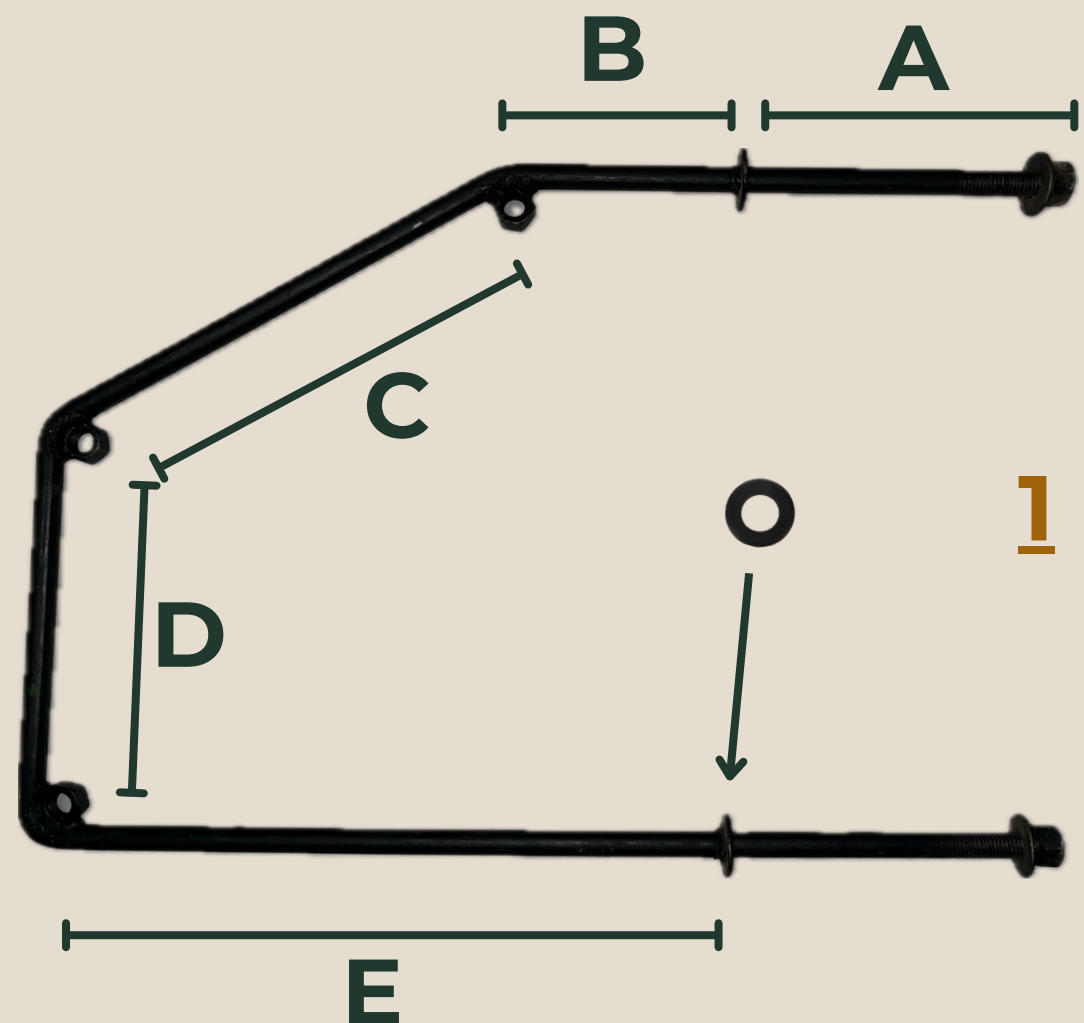

METAÇO SOARES
DISTRIBUIDORA

SUPORTE PARA CORDOALHO

DESCRIÇÃO	ESPESSURA POL/MM	BARRA MECANICA	FURO	A	B	C	D	E	EMBALAGEM
SUPORTE 1	3,00 mm	5/8"	10 mm	203 mm	145 mm	315 mm	225 mm	405 mm	6 PEÇAS
SUPORTE 2	3,00 mm	3/4"	10 mm	225 mm	320 mm	224 mm	224 mm	470 mm	6 PEÇAS

"Qualidade e precisão em cada peça, sob medida para você."