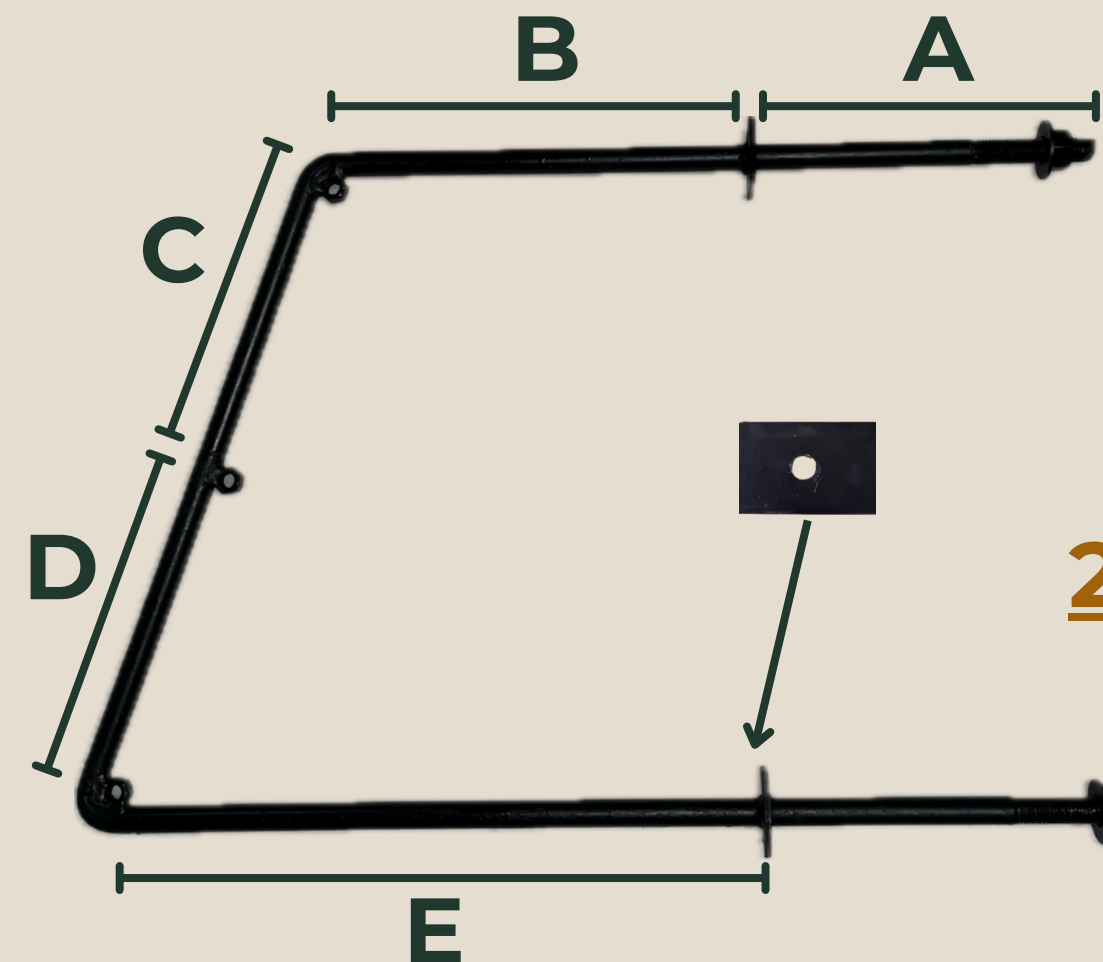

METAÇO SOARES
DISTRIBUIDORA

SUPORTE PARA CORDOALHO

DESCRIÇÃO	ESPESSURA POL/MM	BARRA MECANICA	FURO	A	B	C	D	E	EMBALAGEM
SUPORTE 1	3,00 mm	5/8"	10 mm	203 mm	145 mm	315 mm	225 mm	405 mm	6 PEÇAS
SUPORTE 2	3,00 mm	3/4"	10 mm	225 mm	320 mm	224 mm	224 mm	470 mm	6 PEÇAS

"Qualidade e precisão em cada peça, sob medida para você."