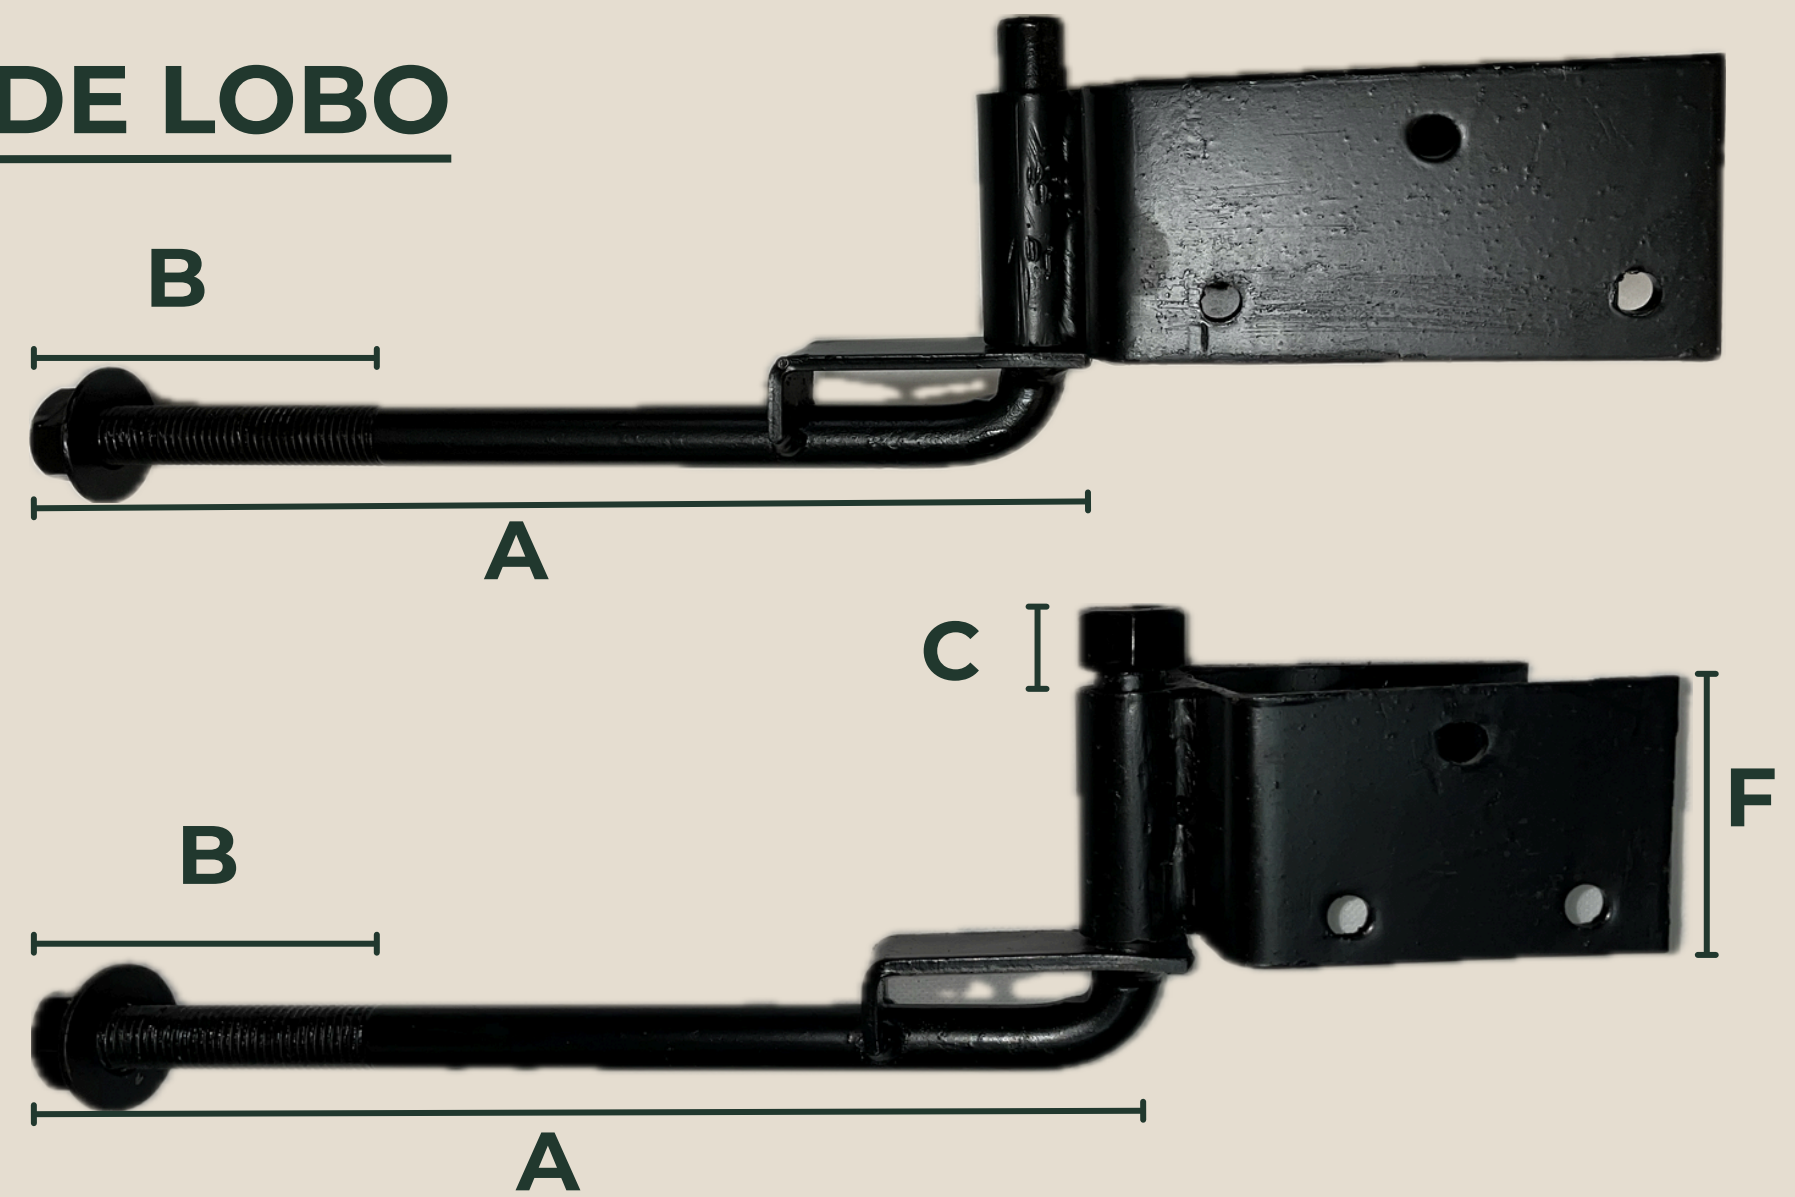

"Medidas especiais? Consulte-nos!"

METAÇO SOARES
DISTRIBUIDORA

DOBRADIÇA QUADRADA RETA

DESCRIÇÃO	ESPESSURA POL/MM	FURO	EIXO	A	B	C	D	E	EMBALAGEM
DOBRADIÇA QUADRADA RETA	1/4" = 6,35 mm	3/8"	5/8"	29 mm	45 mm	175 mm	90 mm	100 mm	6 PARES
DOBRADIÇA QUADRADA RETA	1/4" = 6,35 mm	3/8"	5/8"	340 mm	70 mm	200 mm	110 mm	130 mm	6 PARES
DOBRADIÇA QUADRADA RETA	1/4" = 6,35 mm	3/8"	5/8"	340 mm	70 mm	200 mm	110 mm	150 mm	6 PARES

"Não perca tempo! Encontre a peça perfeita para seu projeto sob medida."

DOBRADIÇA BOCA DE LOBO

METAÇO SOARES
DISTRIBUIDORA

DESCRIÇÃO	ESPESSURA POL/MM	ROSCA	A	Medida Rosqueável		Medida interna		F	EMBALAGEM
				B	C	D	E		
BOCA DE LOBO	1/4" = 6,35 mm	3/4"	328 mm	115 mm	15 mm	85 mm	140 mm	70 mm	6 PARES
BOCA DE LOBO	1/4" = 6,35 mm	7/8"	328 mm	115 mm	15 mm	85 mm	140 mm	70 mm	6 PARES
BOCA DE LOBO	1/4" = 6,35 mm	3/4"	328 mm	115 mm	SEM ROSCA	85 mm	140 mm	70 mm	6 PARES
BOCA DE LOBO	1/4" = 6,35 mm	7/8"	328 mm	115 mm	SEM ROSCA	85 mm	140 mm	70 mm	6 PARES
BOCA DE LOBO	3/16" = 4,75 mm	3/4"	328 mm	115 mm	15 mm	88 mm	102 mm	70 mm	6 PARES
BOCA DE LOBO	3/16" = 4,75 mm	3/4"	328 mm	115 mm	SEM ROSCA	88 mm	102 mm	70 mm	6 PARES