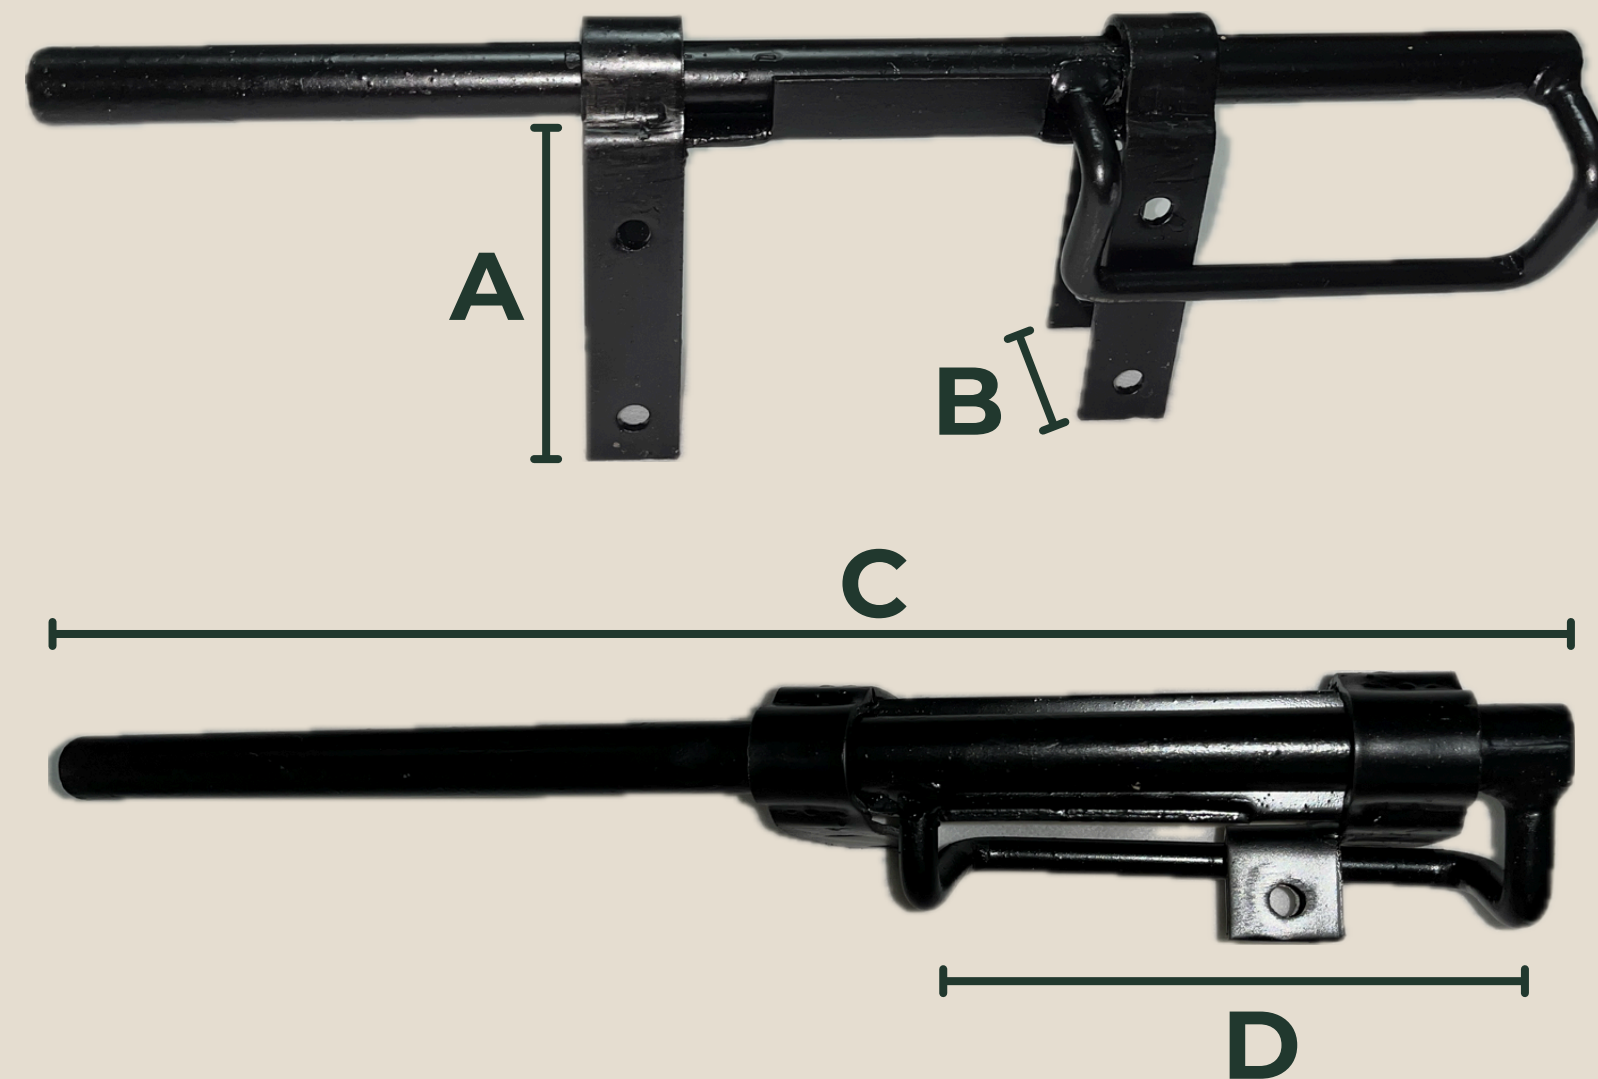

METAÇO SOARES
DISTRIBUIDORA

TRANCA METRALHADORA

DESCRIÇÃO	ESPESSURA MM	MODELO	MEDIDA INTERNA				CADEADO		FURO	EMBALAGEM
			A	B	C	D	E	F		
TRANCA METRALHADORA	11 mm	5/8"	90 mm	30 mm	400 mm	145 mm	25 mm	35 mm	3/8"	12 PEÇAS
TRANCA METRALHADORA	11 mm	3/4"	90 mm	30 mm	400 mm	145 mm	25 mm	35 mm	3/8"	12 PEÇAS
TRANCA METRALHADORA	11 mm	7/8"	90 mm	30 mm	400 mm	145 mm	25 mm	35 mm	3/8"	12 PEÇAS
METRALHADORA PORTA CADEADO	11 mm	5/8"	90 mm	30 mm	400 mm	145 mm	25 mm	35 mm	3/8"	12 PEÇAS
METRALHADORA PORTA CADEADO	11 mm	3/4"	90 mm	30 mm	400 mm	145 mm	25 mm	35 mm	3/8"	12 PEÇAS
METRALHADORA PORTA CADEADO	11 mm	7/8"	90 mm	30 mm	400 mm	145 mm	25 mm	35 mm	3/8"	12 PEÇAS

"Encontre a solução perfeita para seu projeto: fabricamos sob medida."